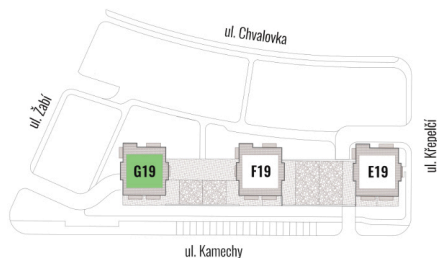

BYT G19 - S0.2

CELKOVÁ PLOCHA 82,11 m<sup>2</sup>

LODŽIE

25,97 m<sup>2</sup>

TYP 3+KK

POZNÁMKA K bytu lze dokoupit sklep a garážové stání.

BYTY

KAMECHY II

### DŮM G19

### PATRO

5.NP

4.NP

3.NP

2.NP

1.NP

1.PP

2.PP

### UMÍSTĚNÍ V PODLAŽÍ