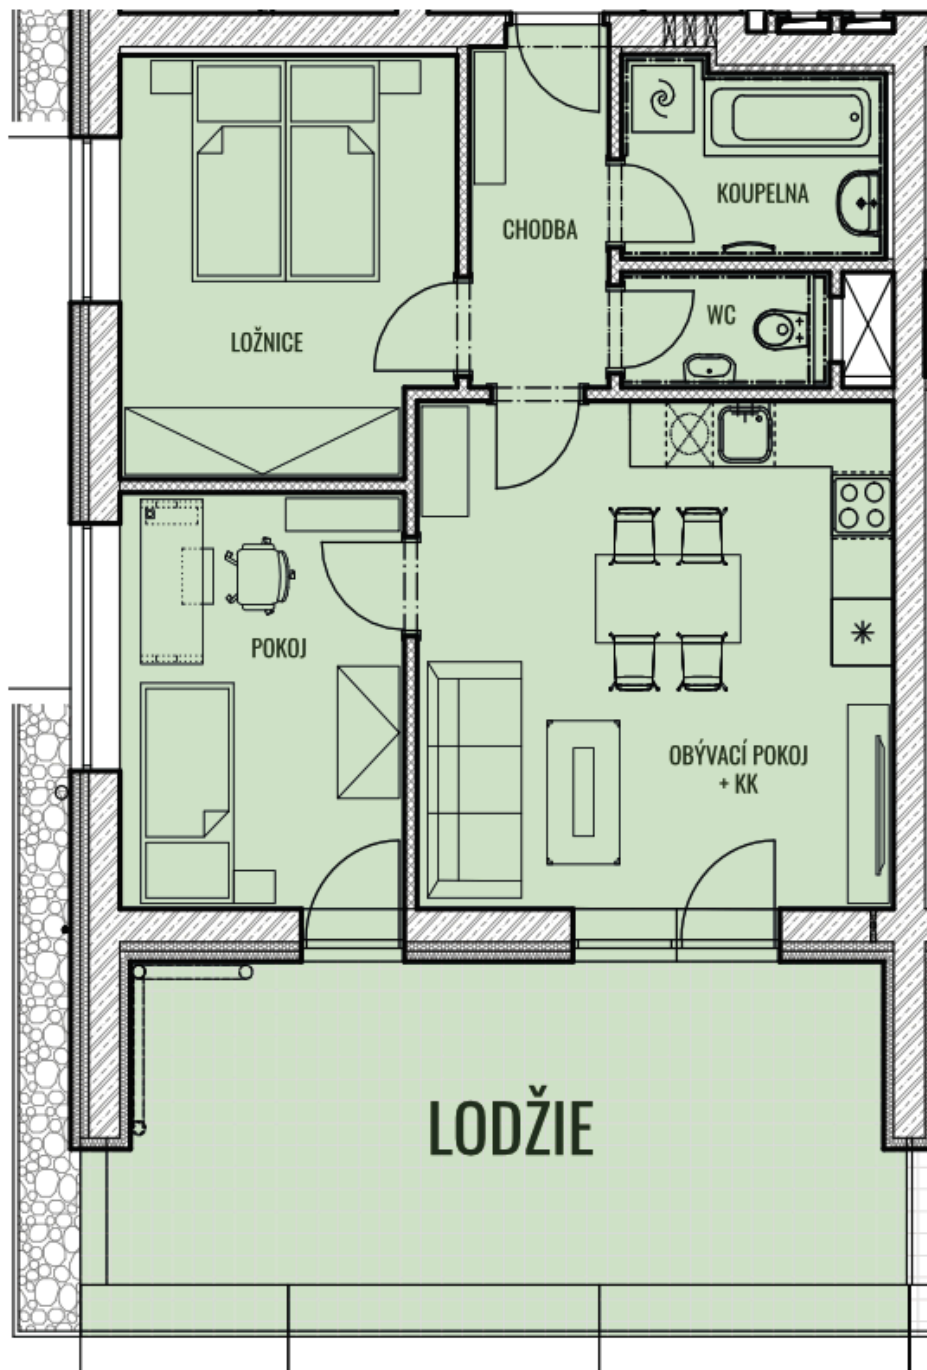

BYT G19 - S0.2

CELKOVÁ PLOCHA 82,11 m<sup>2</sup>

LODŽIE

25,97 m<sup>2</sup>

TYP 3+KK

POZNÁMKA K bytu lze dokoupit sklep a garážové stání.

BYTY

KAMECHY II

### DŮM G19

### PATRO

5.NP

4.NP

3.NP

2.NP

1.NP

1.PP

2.PP

### UMÍSTĚNÍ V PODLAŽÍ