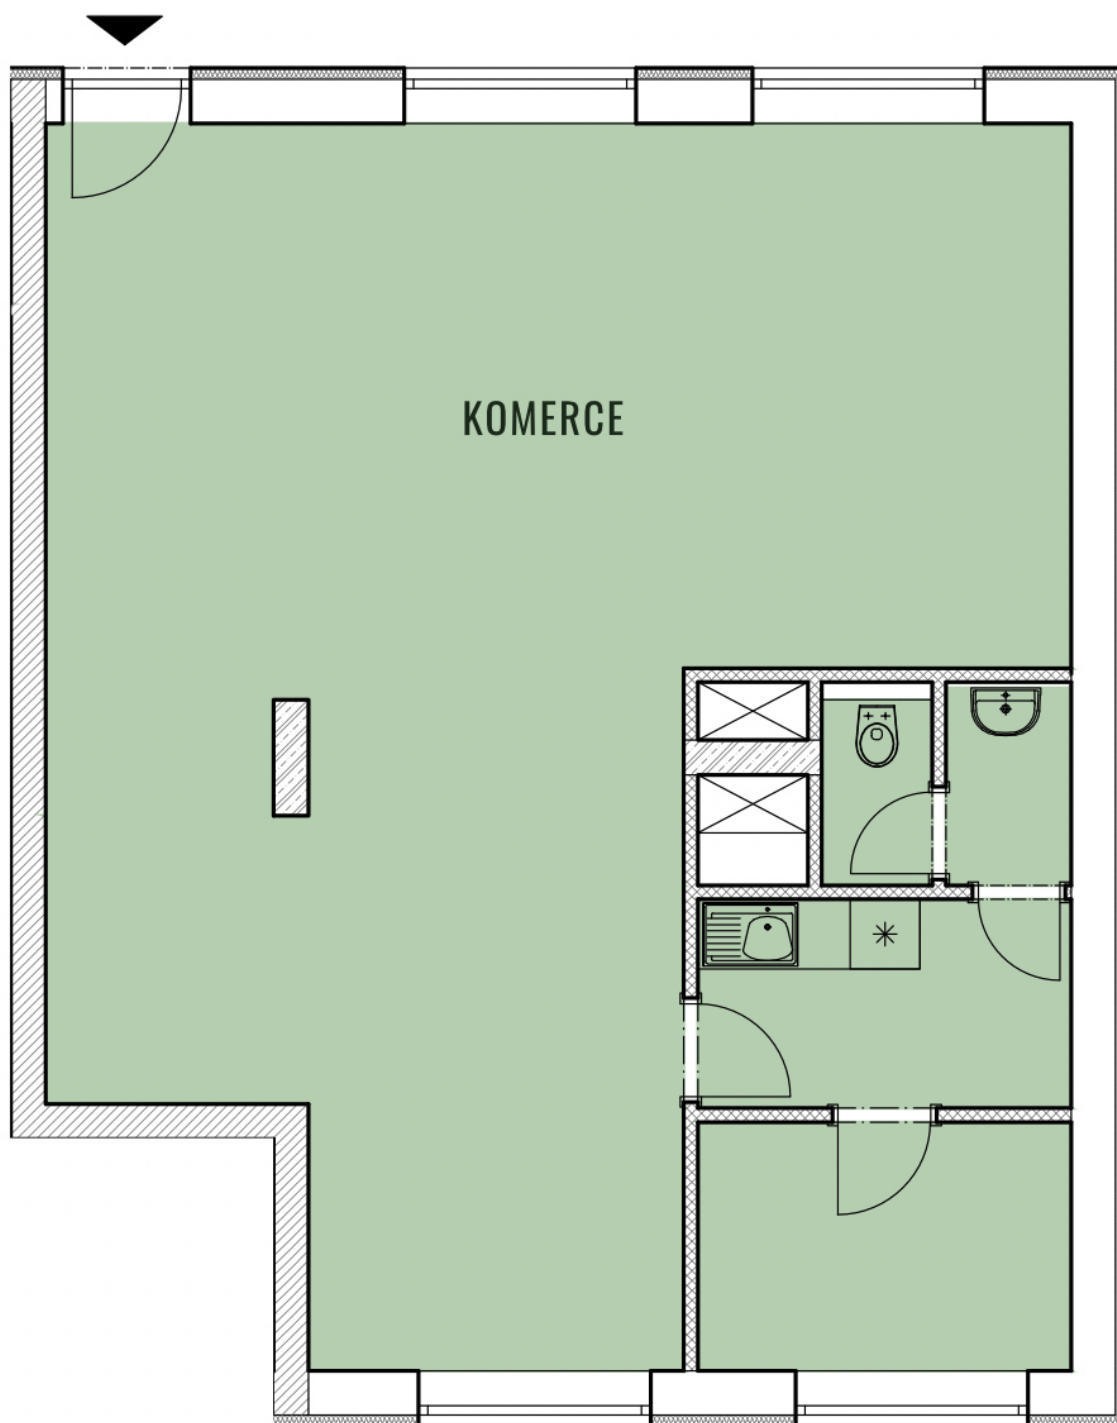

BYT H19 - S1.3

CELKOVÁ PLOCHA 89,03 m²

TYP KOMERCE

BYTY KAMECHY II

DŮM H19

PATRO

5.NP

4.NP

3.NP

2.NP

1.NP

1.PP

UMÍSTĚNÍ V PODLAŽÍ