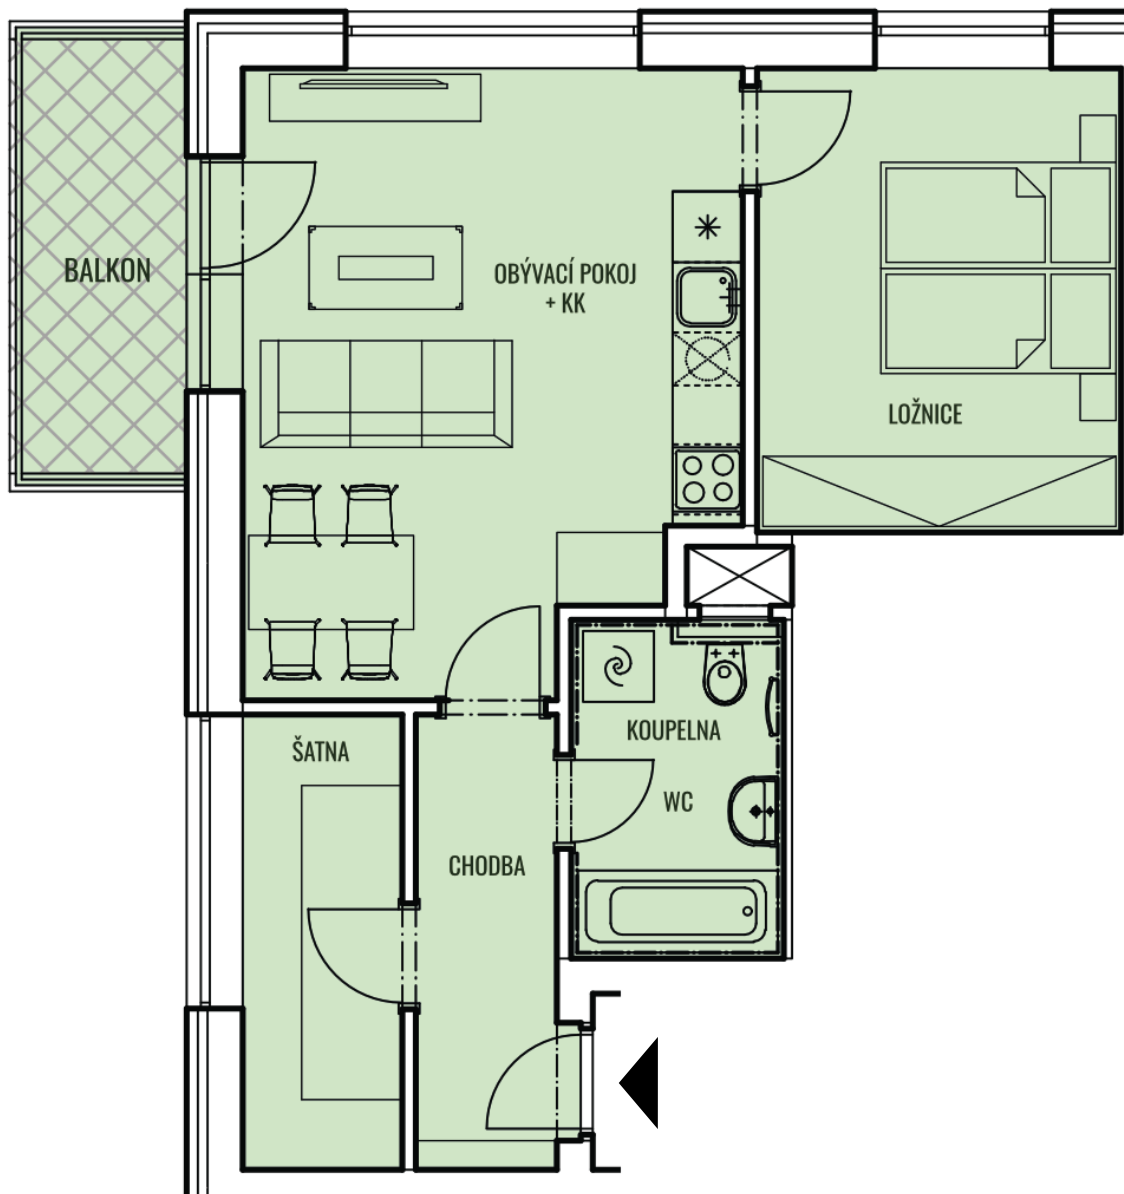

BYT G19 - 0.1

CELKOVÁ PLOCHA 57,48 m²

BALKON

5,55 m²

TYP 2+KK

POZNÁMKA

K bytu lze dokoupit sklep a garážové stání.

BYTY KAMECHY II

DŮM G19

PATRO

5.NP

4.NP

3.NP

2.NP

1.NP

1.PP

2.PP

UMÍSTĚNÍ V PODLAŽÍ