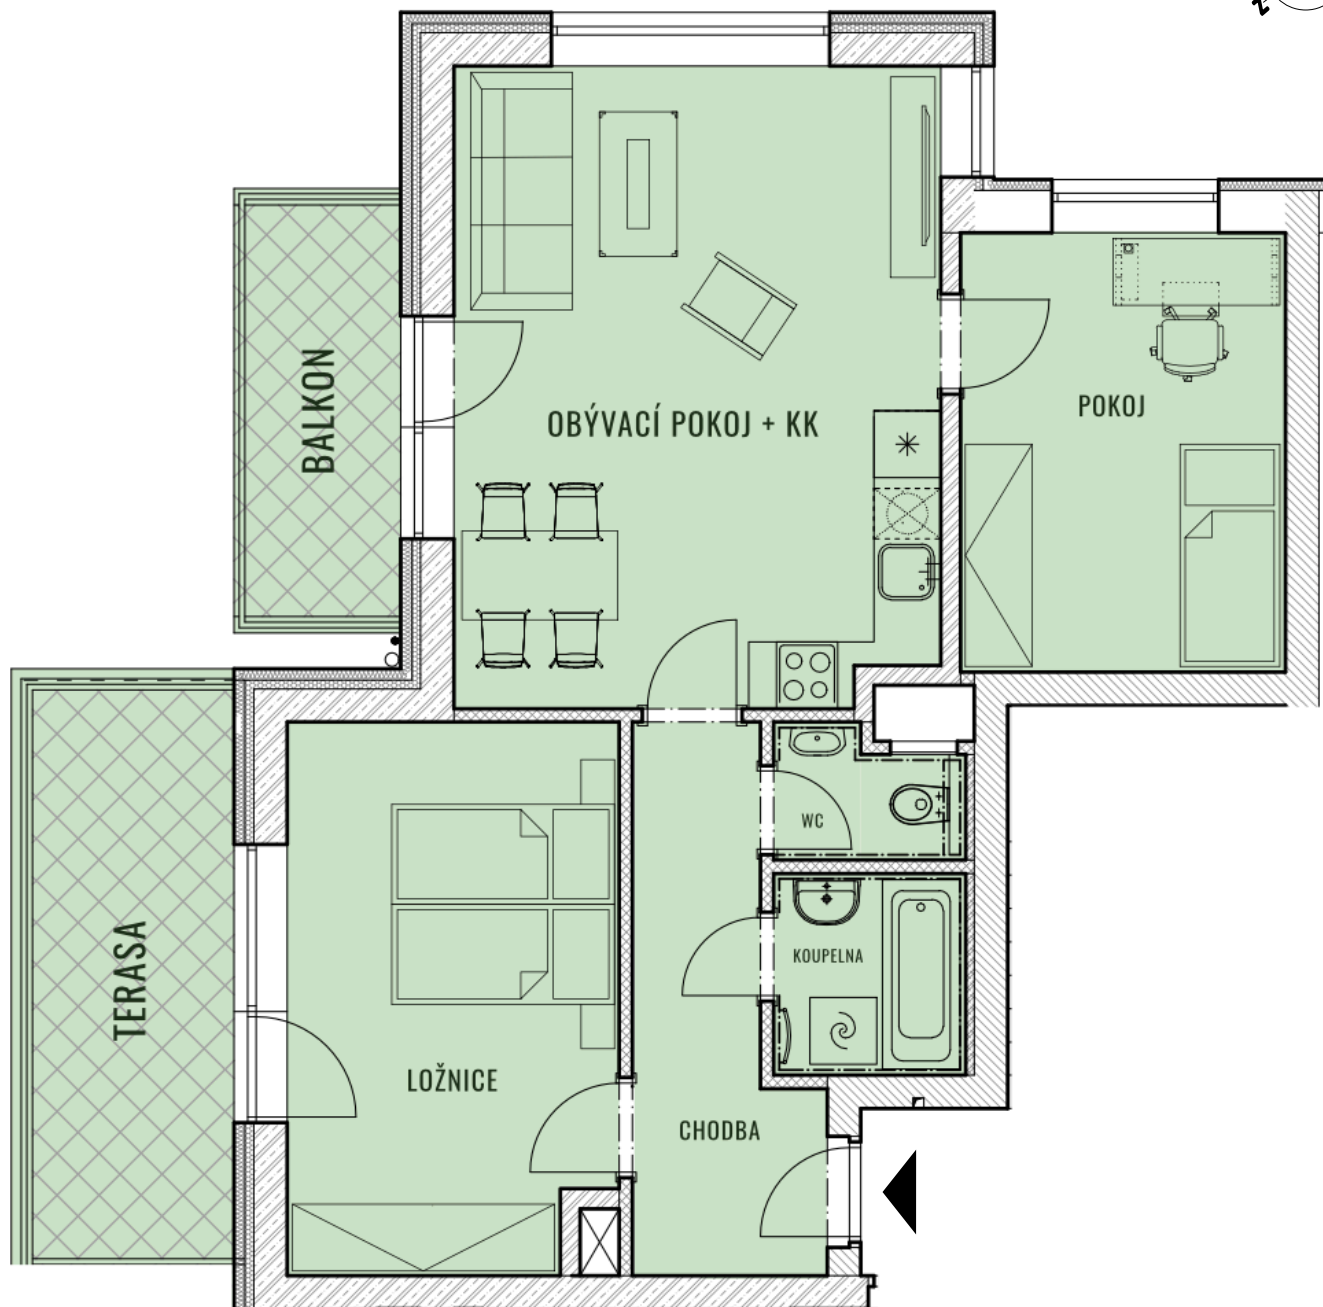

BYT F19 - 2.1

CELKOVÁ PLOCHA 78,95 m²

TERASA + BALKON 14,85 m²

TYP 3+KK

POZNÁMKA K bytu lze dokoupit sklep a garážové stání.

BYTY KAMECHY II

DŮM F19

PATRO

5.NP

4.NP

3.NP

2.NP

1.NP

1.PP

UMÍSTĚNÍ V PODLAŽÍ