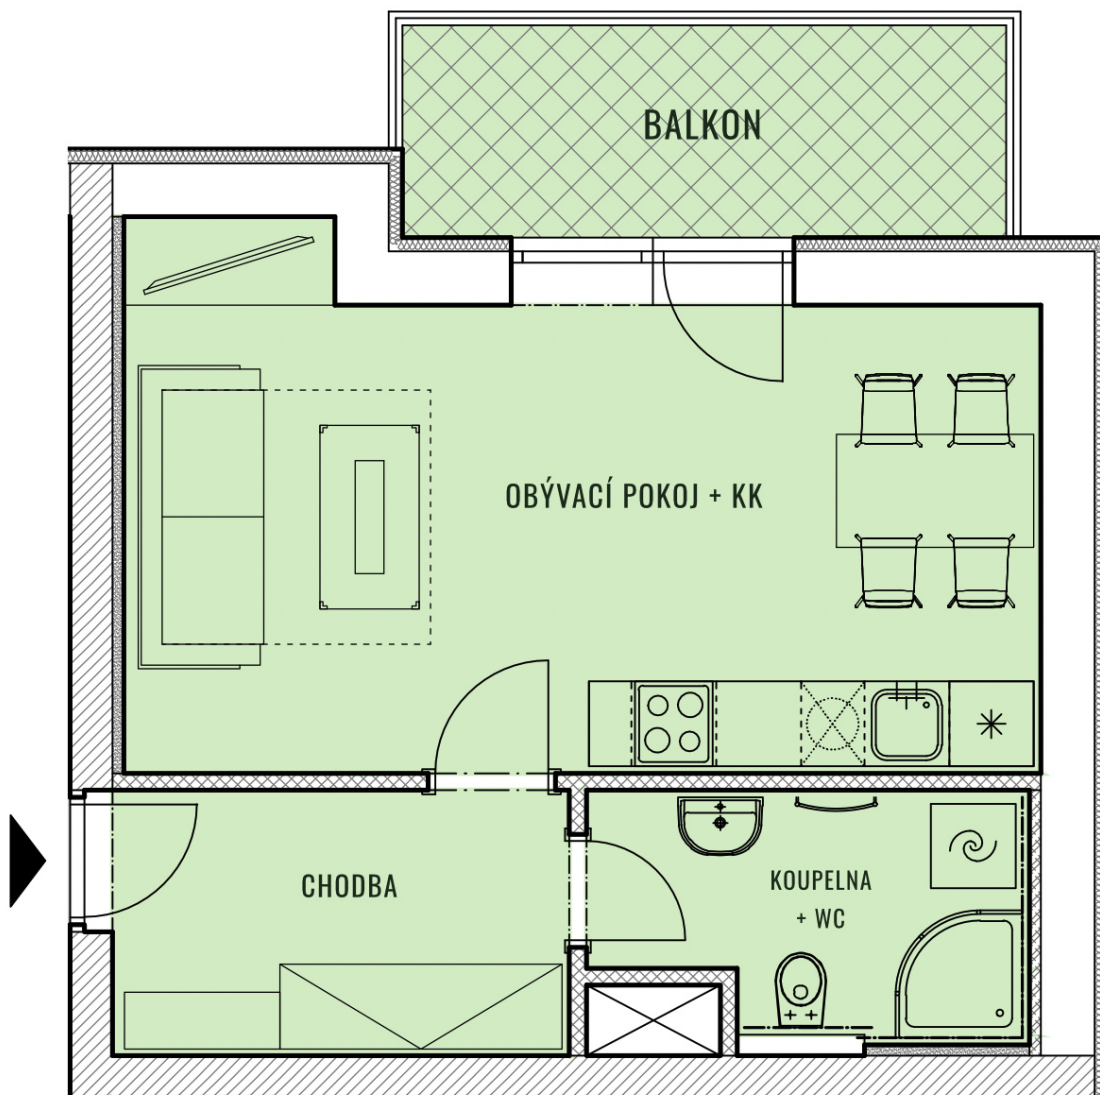

BYT H19 - 1.4

CELKOVÁ PLOCHA 42,96 m<sup>2</sup>

BALKON

6,41 m<sup>2</sup>

TYP 1+KK

POZNÁMKA

V ceně bytu sklep. Možnost přikoupit parkovací stání.

BYTY

KAMECHY II

DŮM H19

PATRO

UMÍSTĚNÍ V PODLAŽÍ

5.NP

4.NP

3.NP

2.NP