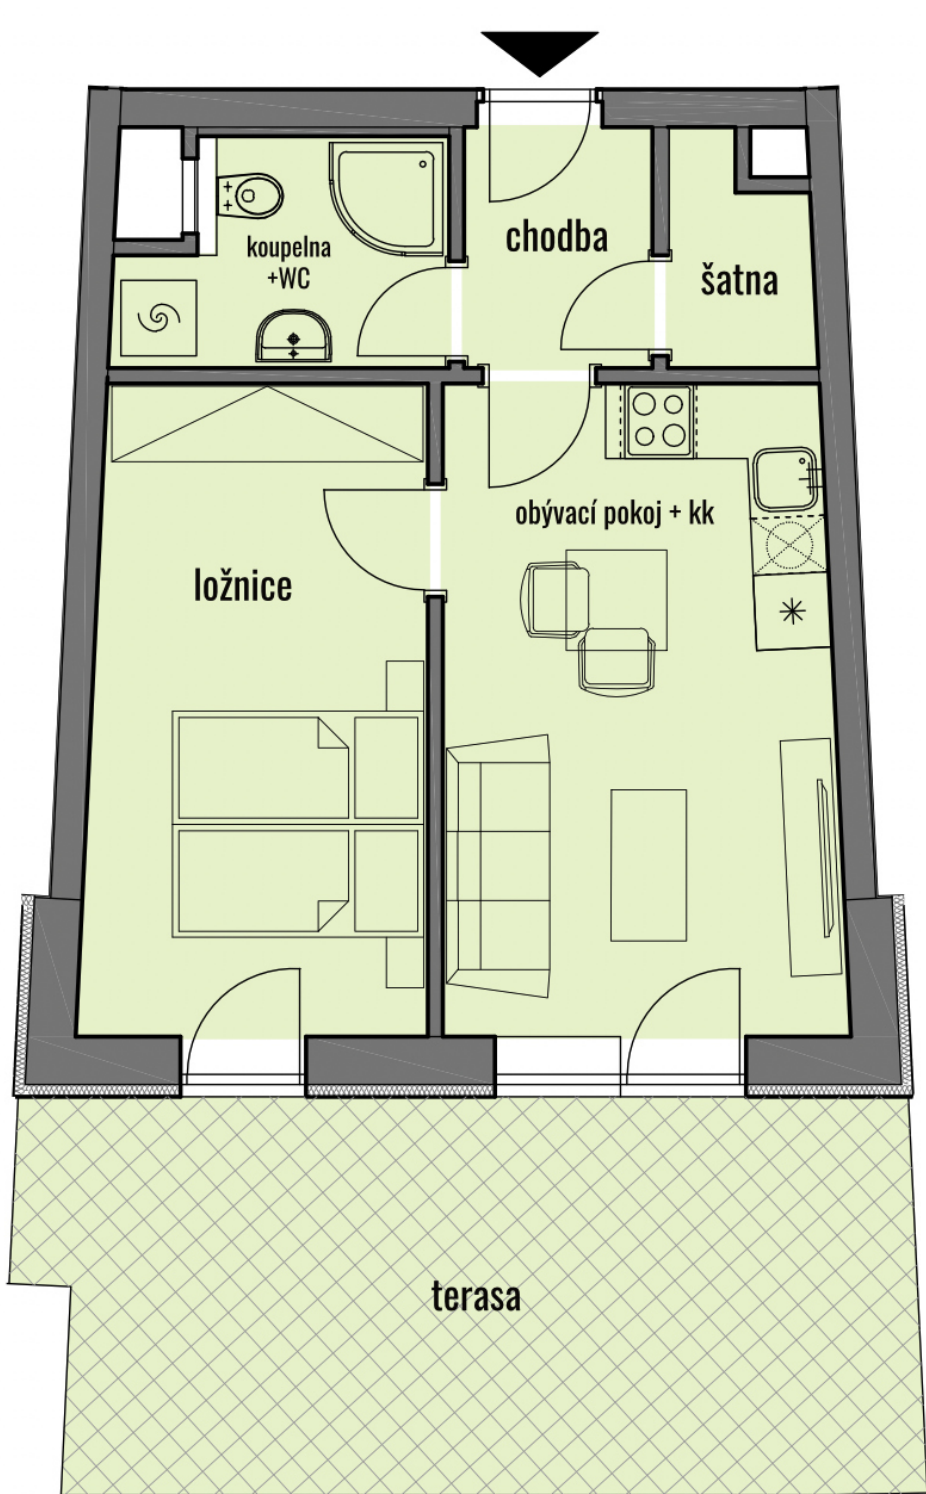

BYT	0.4	CELKOVÁ PLOCHA	64,35 m ²	TERASA	22,11 m ²
TYP	2+KK	POZNÁMKA	součástí je sklep, lze přikoupit parkovací stání		

BYTY KAMECHY II

DŮM AB22

PATRO

- 5.NP
- 4.NP
- 3.NP
- 2.NP
- 1.NP
- 1.PP

UMÍSTĚNÍ V PODLAŽÍ