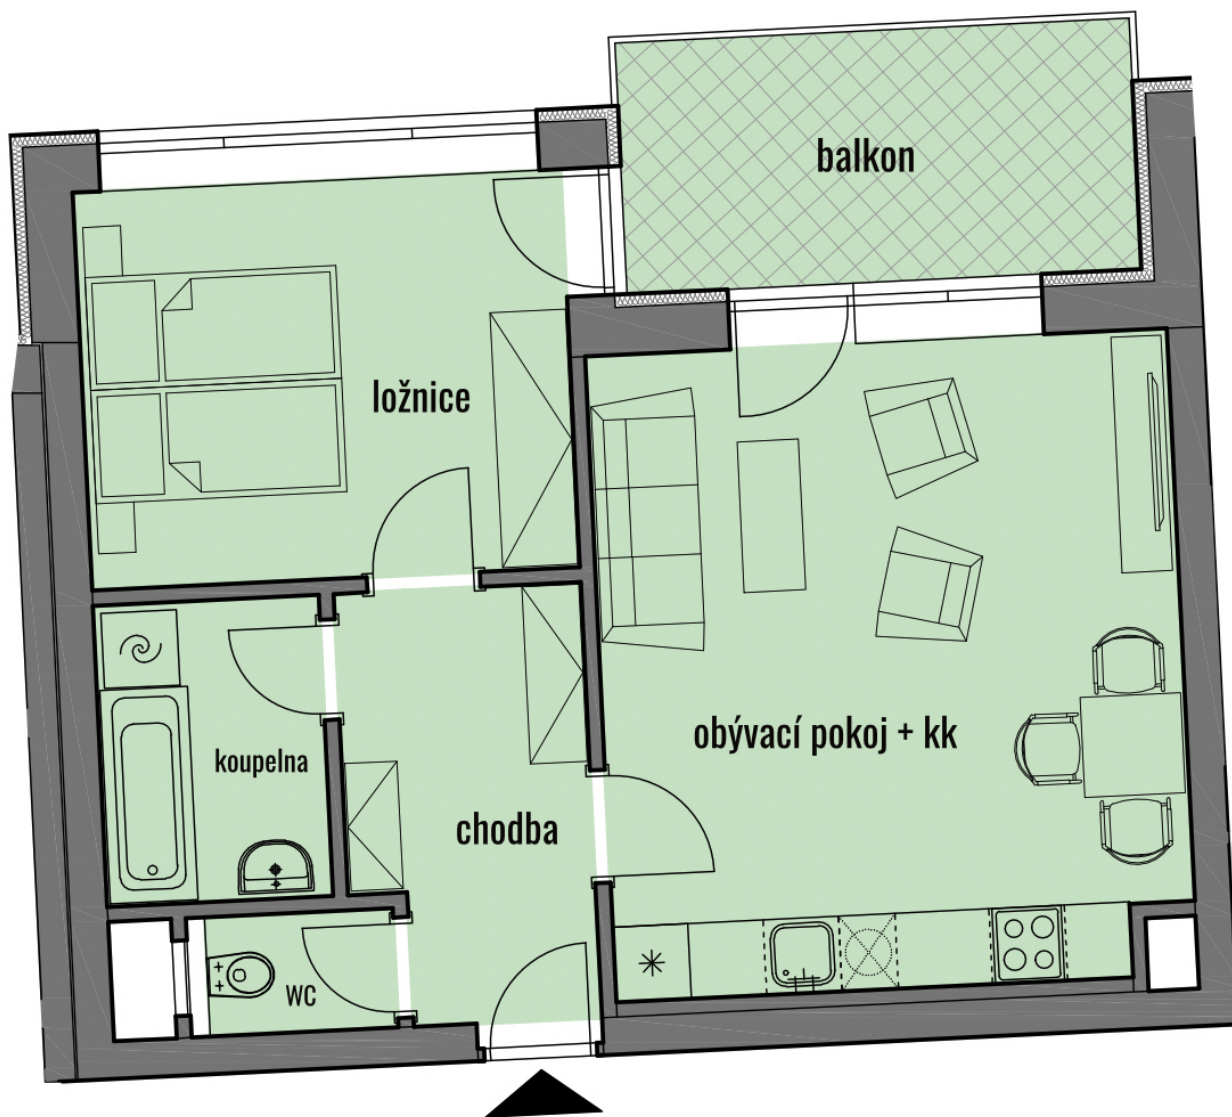

BYT	1.1	CELKOVÁ PLOCHA	59,87 m ²	BALKON	8,20 m ²
TYP	2+KK	POZNÁMKA	součástí je sklep, lze přikoupit parkovací stání		

BYTY KAMECHY II

DŮM AB22

PATRO

- 5.NP
- 4.NP
- 3.NP
- 2.NP
- 1.NP
- 1.PP

UMÍSTĚNÍ V PODLAŽÍ