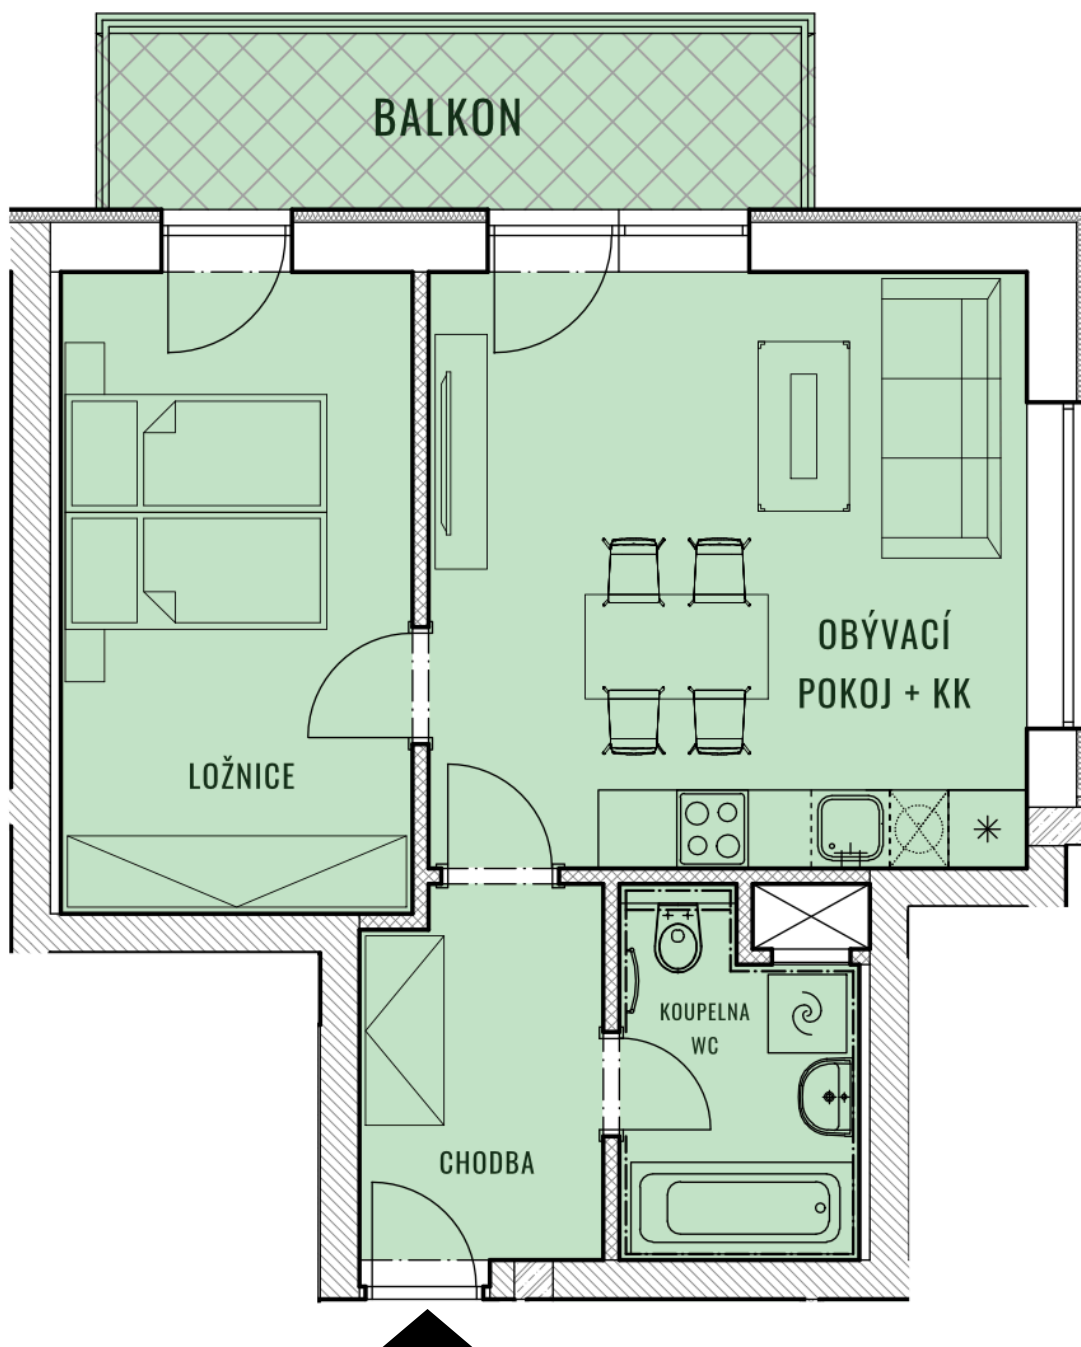

BYT G19 - 1.4

CELKOVÁ PLOCHA 53,86 m²

BALKON

7,42 m²

TYP 2+KK

POZNÁMKA K bytu lze dokoupit sklep a garážové stání.

BYTY

KAMECHY II

DŮM G19

PATRO

5.NP

4.NP

3.NP

2.NP

1.NP

1.PP

2.PP

UMÍSTĚNÍ V PODLAŽÍ