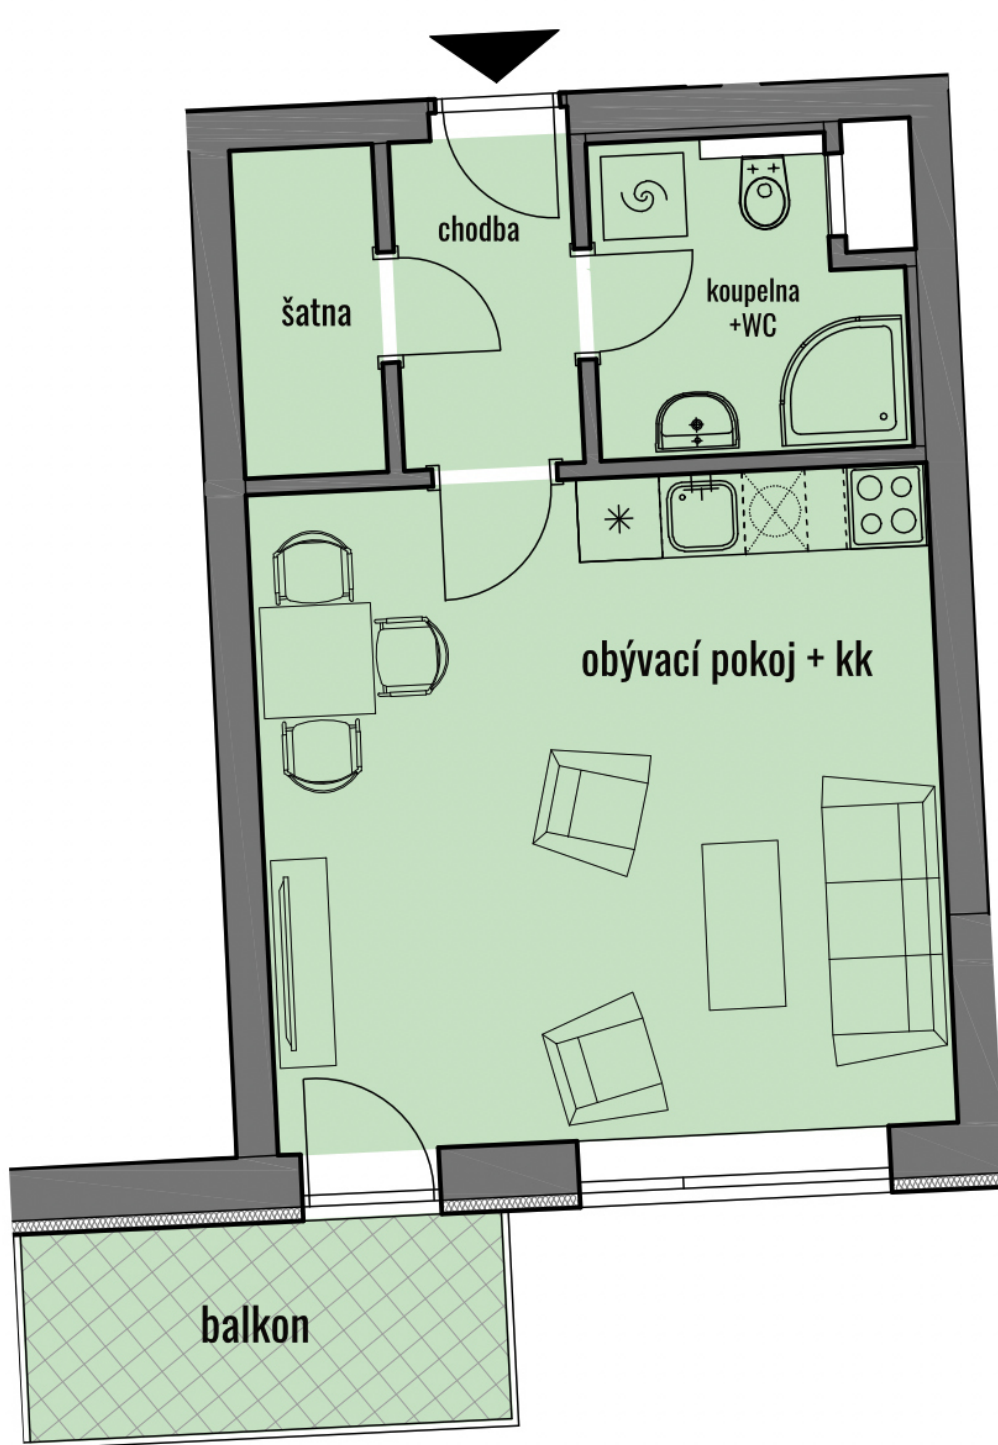

BYT	1.4	CELKOVÁ PLOCHA	39,41 m <sup>2</sup>	BALKON	5,21 m <sup>2</sup>
TYP	1+KK	POZNÁMKA	Ize přikoupit sklep a parkovací stání		

# BYTY KAMECHY II

## DŮM AB22

## UMÍSTĚNÍ V PODLAŽÍ