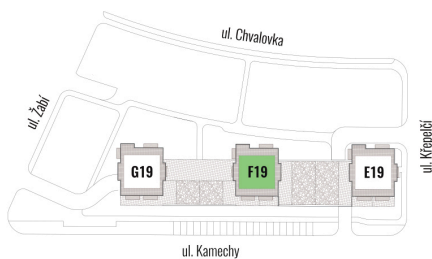

BYT F19 - 0.4

CELKOVÁ PLOCHA 81,73 m<sup>2</sup>

TERASA 26,57 m<sup>2</sup>

TYP 2+KK

POZNÁMKA K bytu lze dokoupit sklep a garážové stání.

BYTY KAMECHY II

### DŮM F19

### UMÍSTĚNÍ V PODLAŽÍ