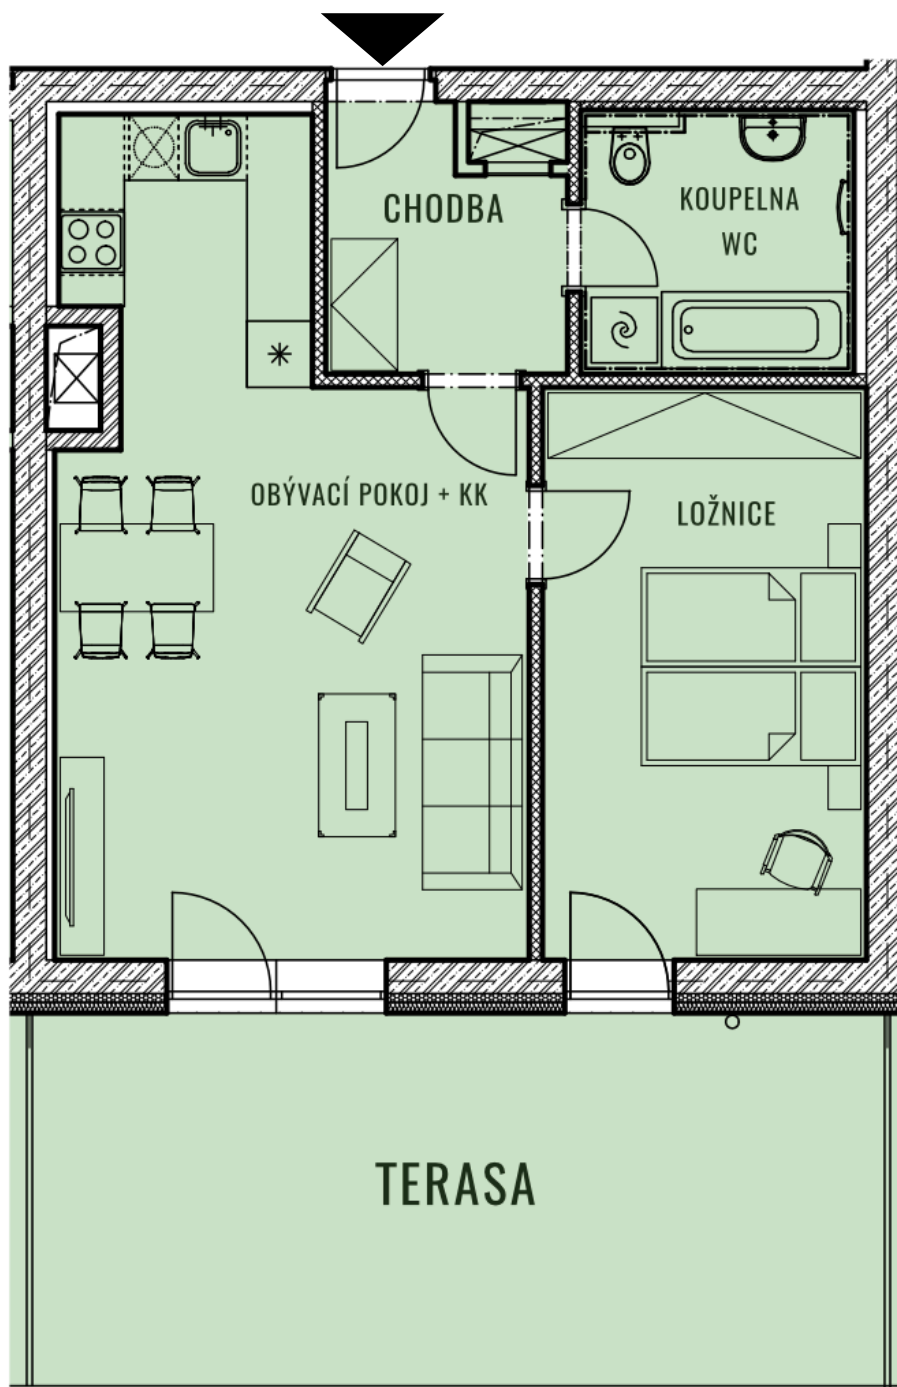

BYT F19 - 0.4

CELKOVÁ PLOCHA 81,73 m<sup>2</sup>

TERASA 26,57 m<sup>2</sup>

TYP 2+KK

POZNÁMKA K bytu lze dokoupit sklep a garážové stání.

BYTY KAMECHY II

### DŮM F19

### PATRO

5.NP

4.NP

3.NP

2.NP

1.NP

1.PP

### UMÍSTĚNÍ V PODLAŽÍ