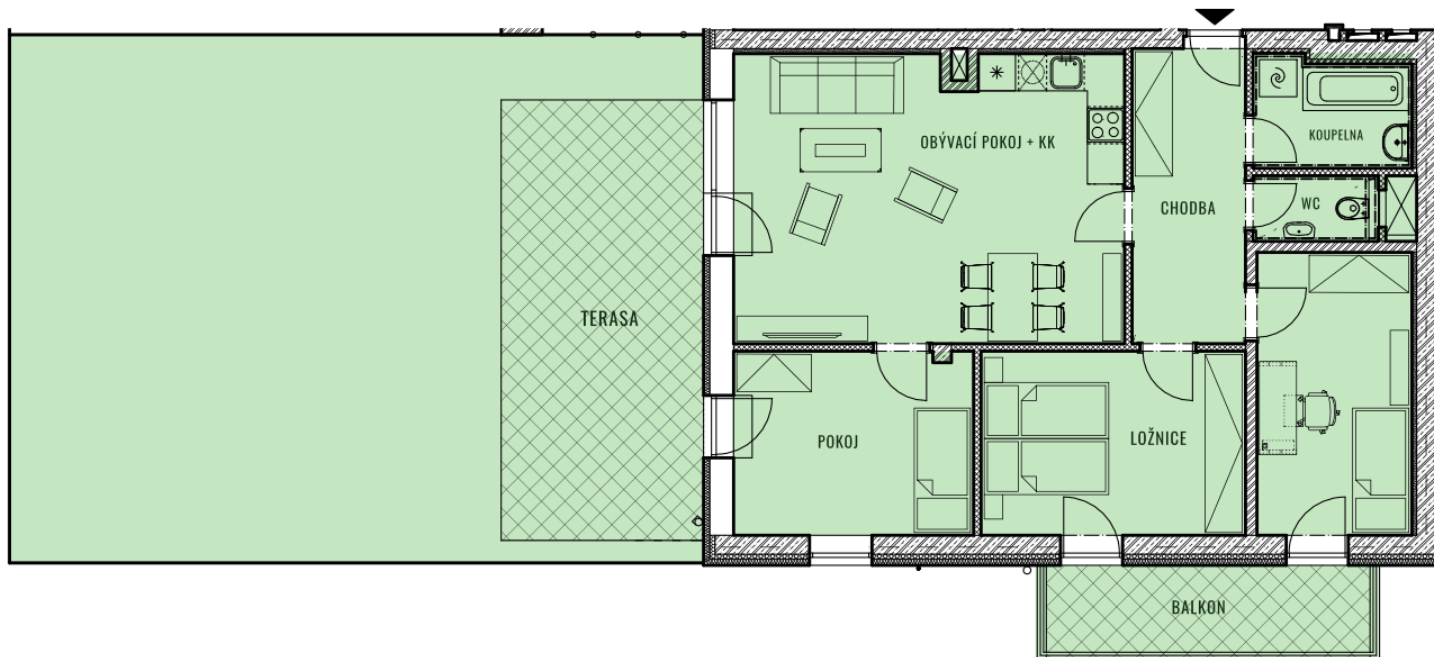

BYT F19 - 1.2

CELKOVÁ PLOCHA 172,77 m²

TERASA + BALKON 90,64 m²

TYP 4+KK

POZNÁMKA K bytu lze dokoupit sklep a garážové stání.

BYTY KAMECHY II

DŮM F19

PATRO

5.NP

4.NP

3.NP

2.NP

1.NP

1.PP

UMÍSTĚNÍ V PODLAŽÍ