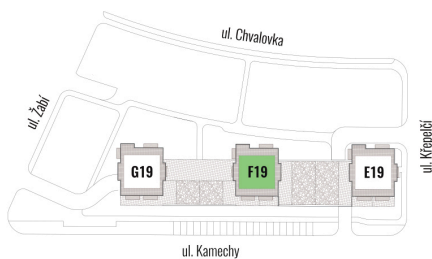

BYT F19 - 1.2

CELKOVÁ PLOCHA 172,77 m²

TERASA + BALKON 90,64 m²

TYP 4+KK

POZNÁMKA K bytu lze dokoupit sklep a garážové stání.

BYTY KAMECHY II

DŮM F19

PATRO

5.NP

4.NP

3.NP

2.NP

1.NP

1.PP

UMÍSTĚNÍ V PODLAŽÍ