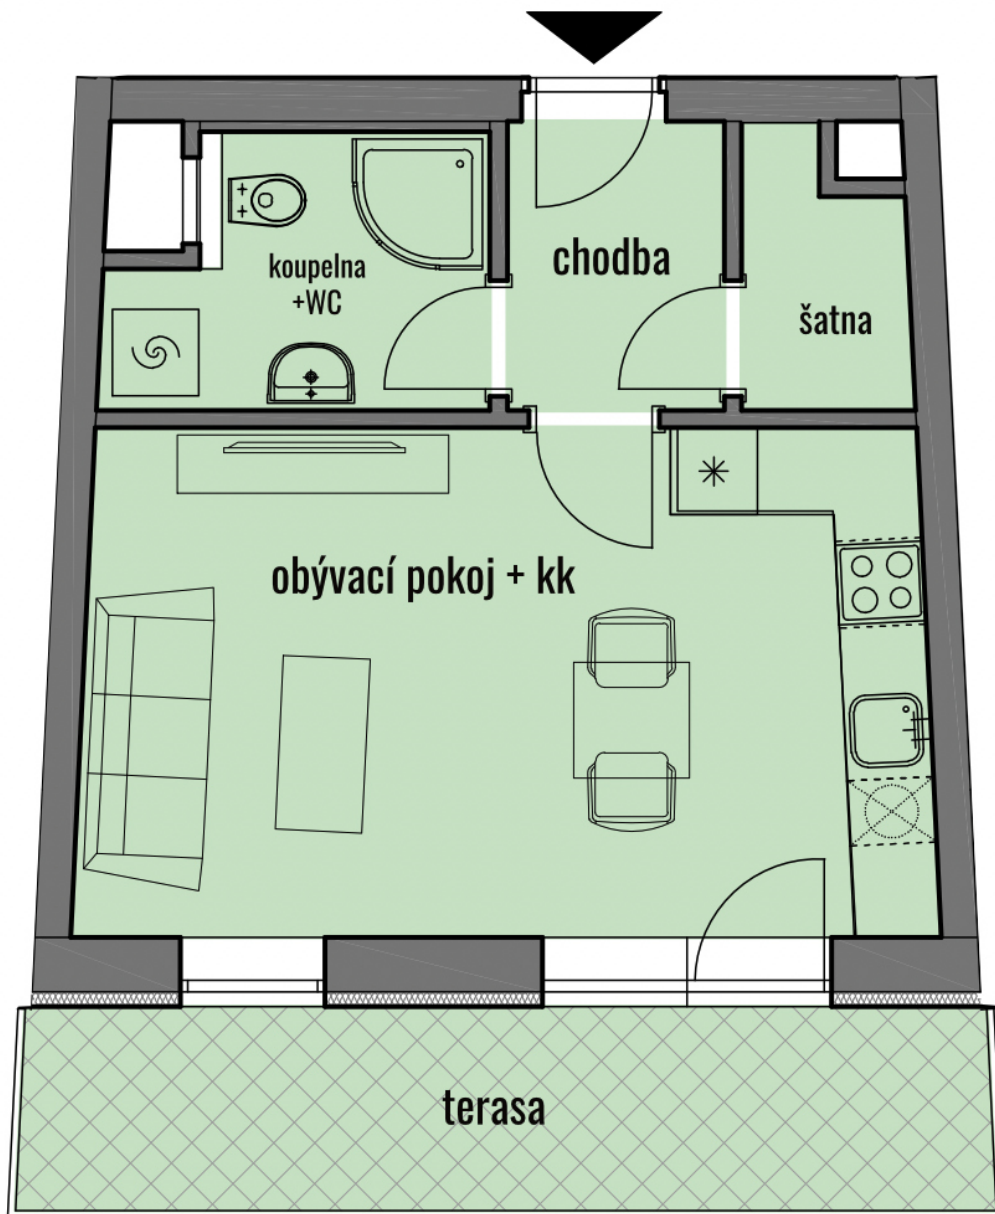

BYT	5.3	CELKOVÁ PLOCHA	40,27 m ²	BALKON	9,47 m ²
TYP	1+KK	POZNÁMKA	Možnost přikoupení skladu a garáže		

BYTY KAMECHY II

DŮM AB22

PATRO

5.NP

4.NP

3.NP

2.NP

1.NP

1.PP

UMÍSTĚNÍ V PODLAŽÍ