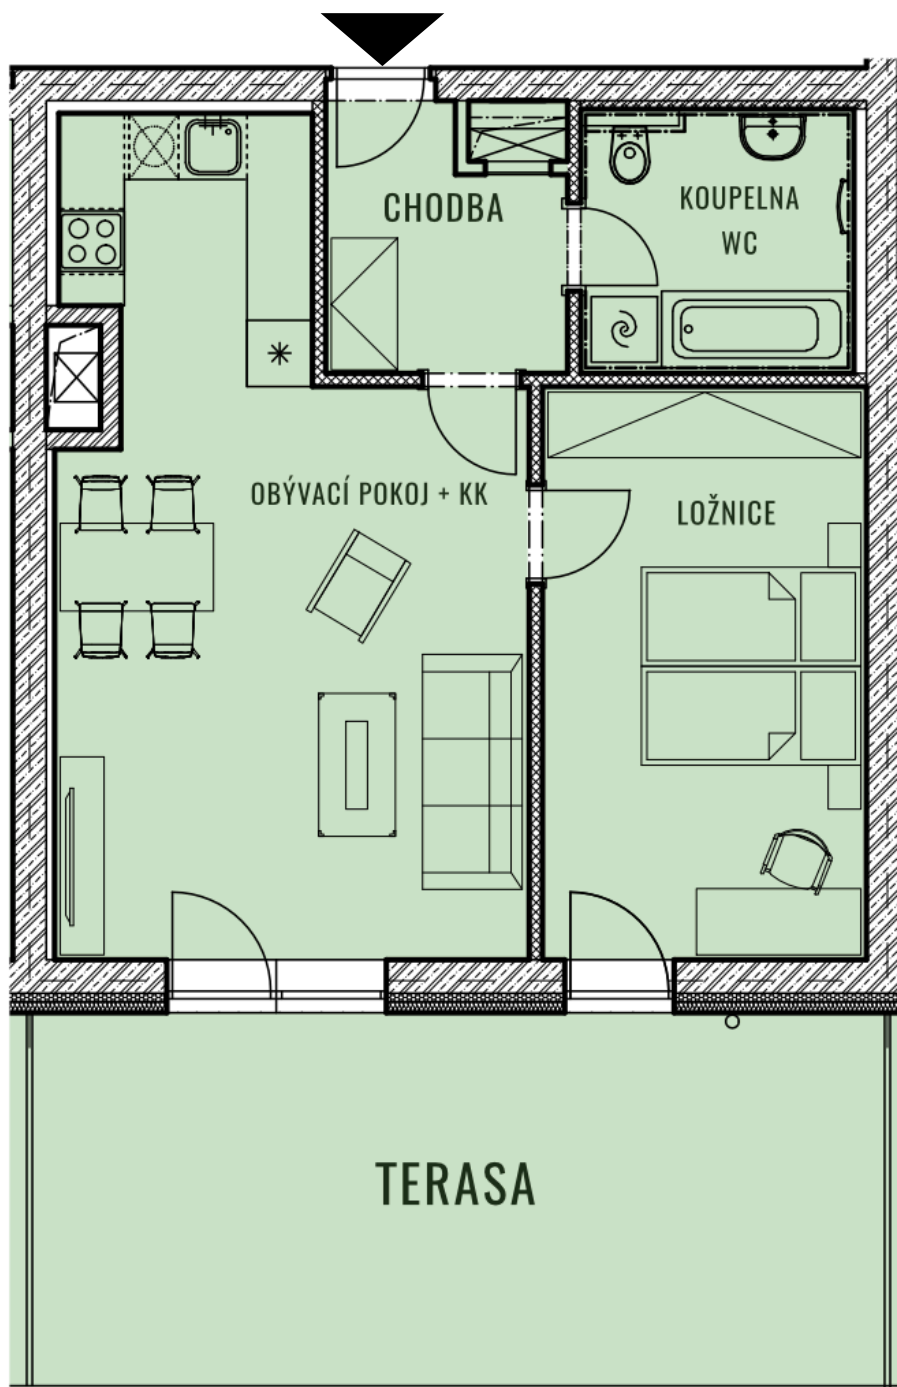

BYT F19 - 0.4

CELKOVÁ PLOCHA 81,73 m²

TERASA 26,57 m²

TYP 2+KK

POZNÁMKA K bytu lze dokoupit sklep a garážové stání.

BYTY KAMECHY II

DŮM F19

PATRO

5.NP

4.NP

3.NP

2.NP

1.NP

1.PP

UMÍSTĚNÍ V PODLAŽÍ