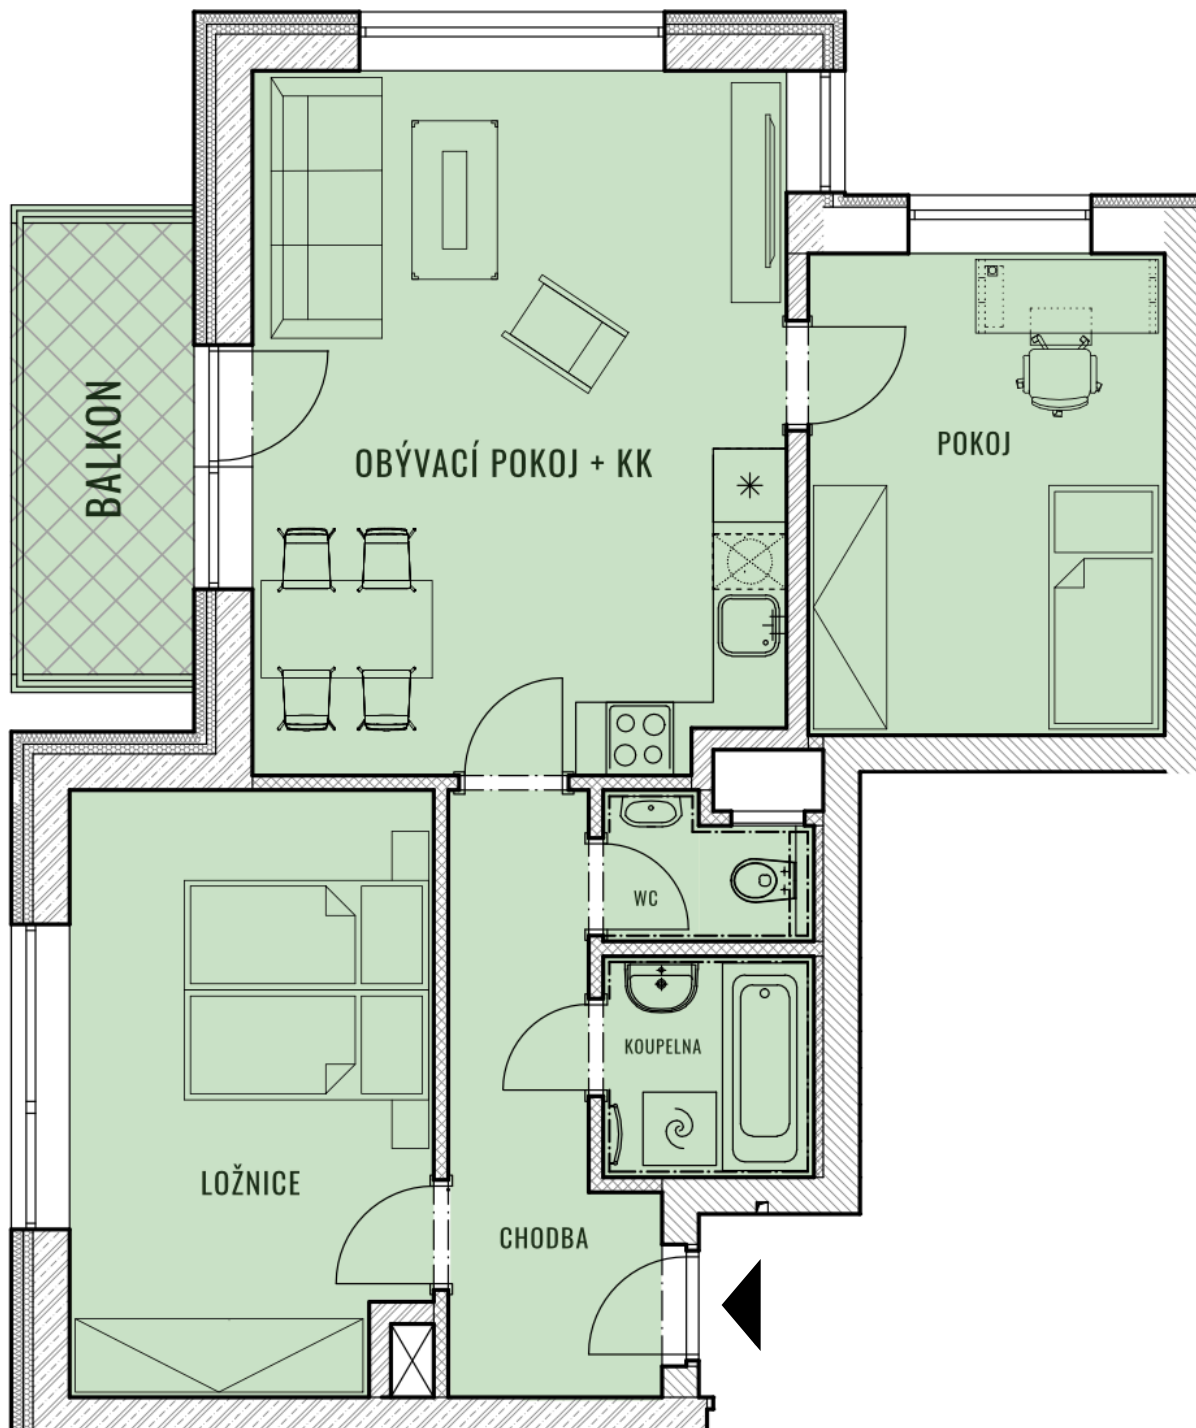

BYT F19 - 3.1

CELKOVÁ PLOCHA 69,65 m<sup>2</sup>

BALKON

5,55 m<sup>2</sup>

TYP 3+KK

POZNÁMKA

K bytu lze dokoupit sklep a garážové stání.

BYTY KAMECHY II

DŮM F19

PATRO

5.NP

4.NP

3.NP

2.NP

1.NP

1.PP

UMÍSTĚNÍ V PODLAŽÍ