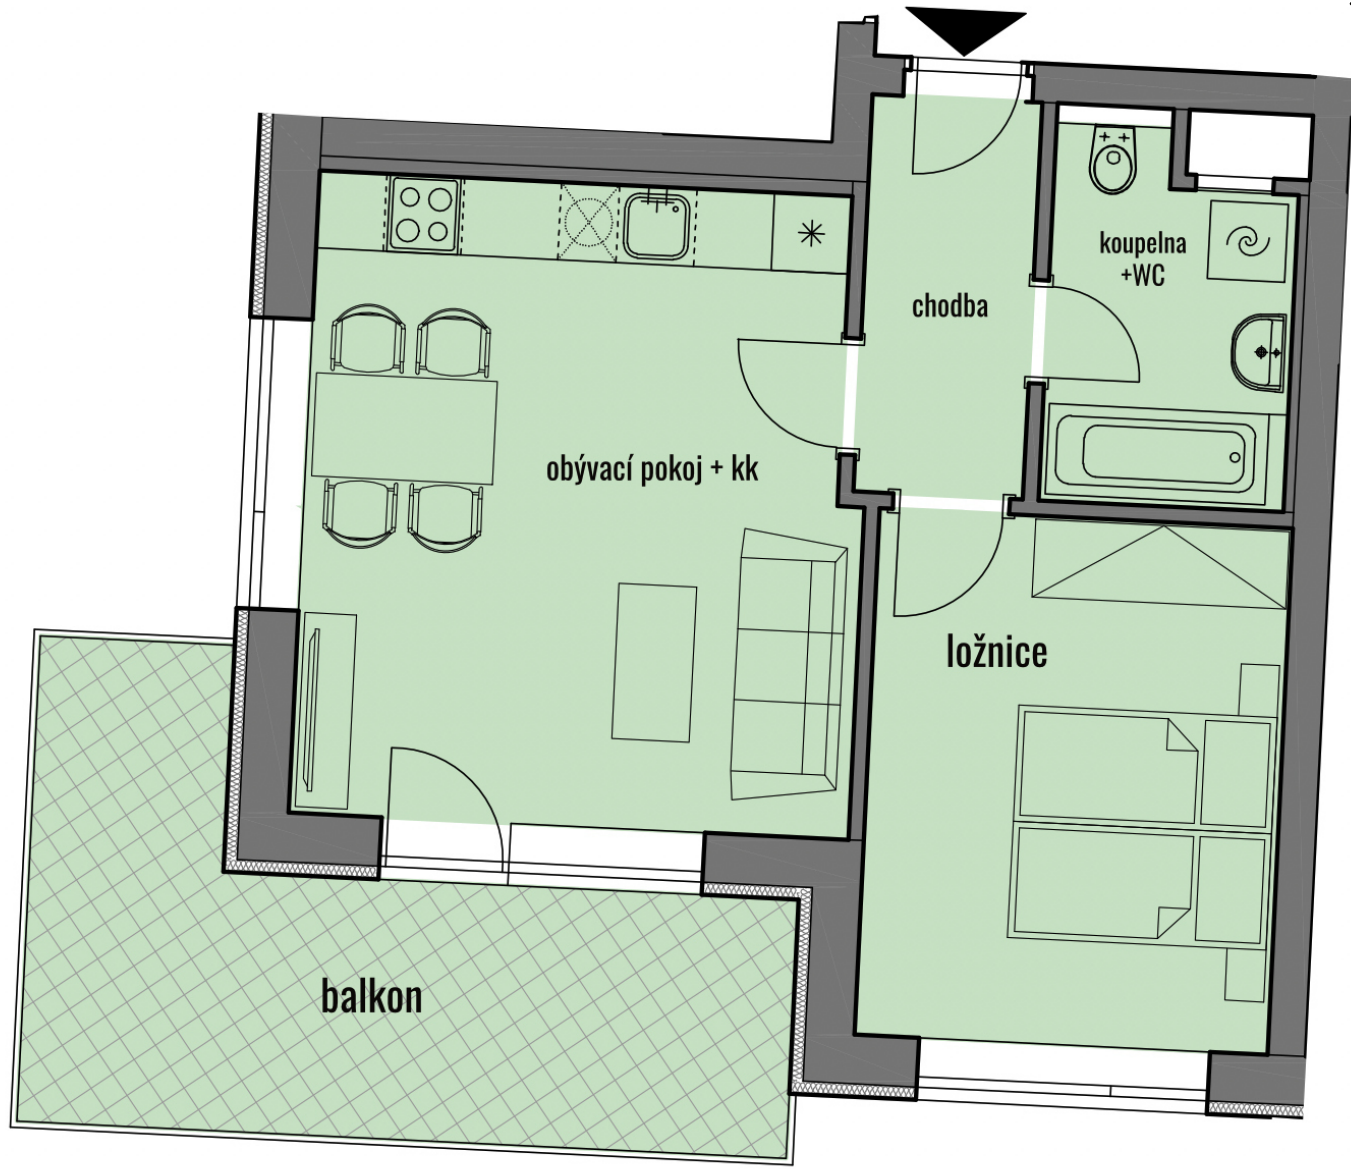

BYT	1.10	CELKOVÁ PLOCHA	60,44 m ²	BALKON	14,52 m ²
TYP	2+KK	POZNÁMKA	součástí je sklep, lze přikoupit parkovací stání		

BYTY KAMECHY II

DŮM AB22

PATRO

- 5.NP
- 4.NP
- 3.NP
- 2.NP
- 1.NP
- 1.PP

UMÍSTĚNÍ V PODLAŽÍ