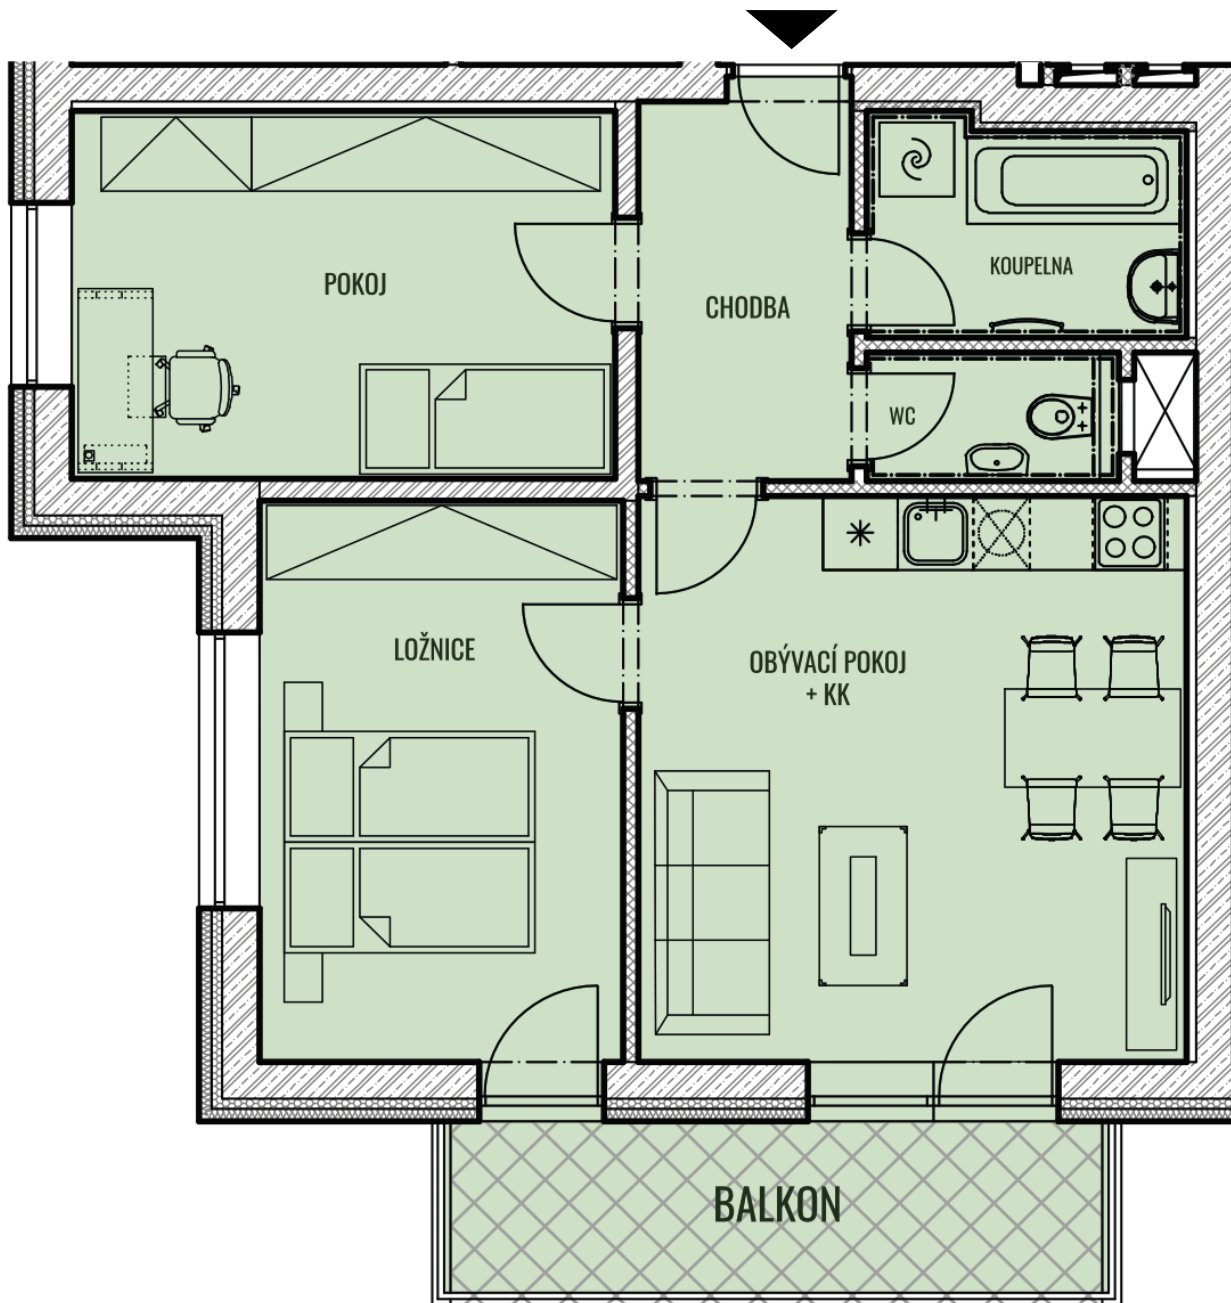

BYT G19 - 1.2

CELKOVÁ PLOCHA 68,03 m²

BALKON

7,80 m²

TYP 3+KK

POZNÁMKA K bytu lze dokoupit sklep a garážové stání.

BYTY

KAMECHY II

DŮM G19

PATRO

5.NP

4.NP

3.NP

2.NP

1.NP

1.PP

2.PP

UMÍSTĚNÍ V PODLAŽÍ