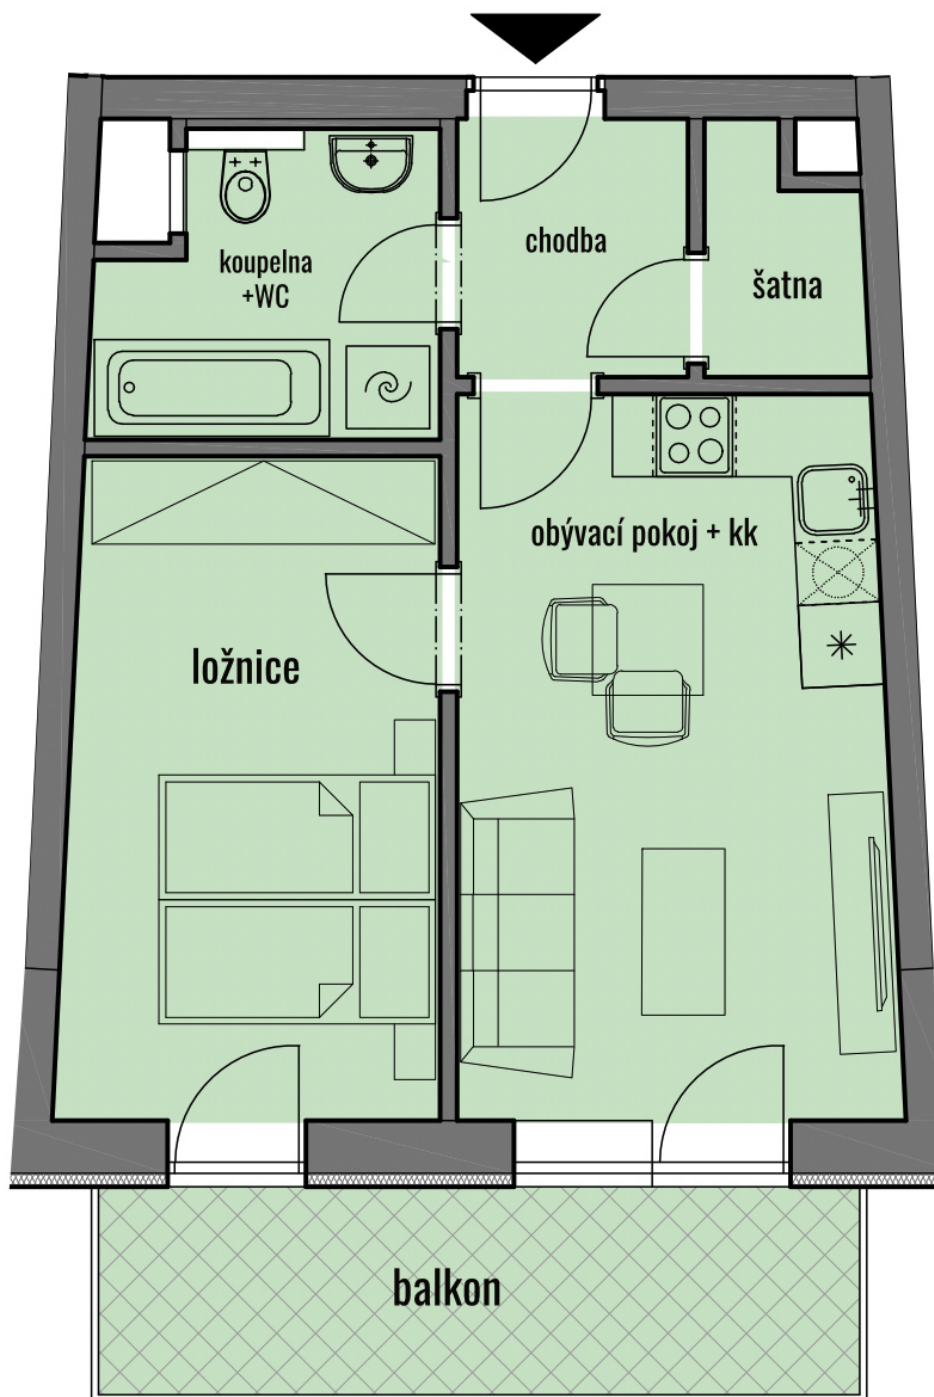

BYT	1.7	CELKOVÁ PLOCHA	48,75 m <sup>2</sup>	BALKON	8,25 m <sup>2</sup>
TYP	2+KK	POZNÁMKA	Ize přikoupit sklep a parkovací stání		

BYTY KAMECHY II

DŮM AB22

PATRO

5.NP

4.NP

3.NP

2.NP

1.NP

1.PP

UMÍSTĚNÍ V PODLAŽÍ