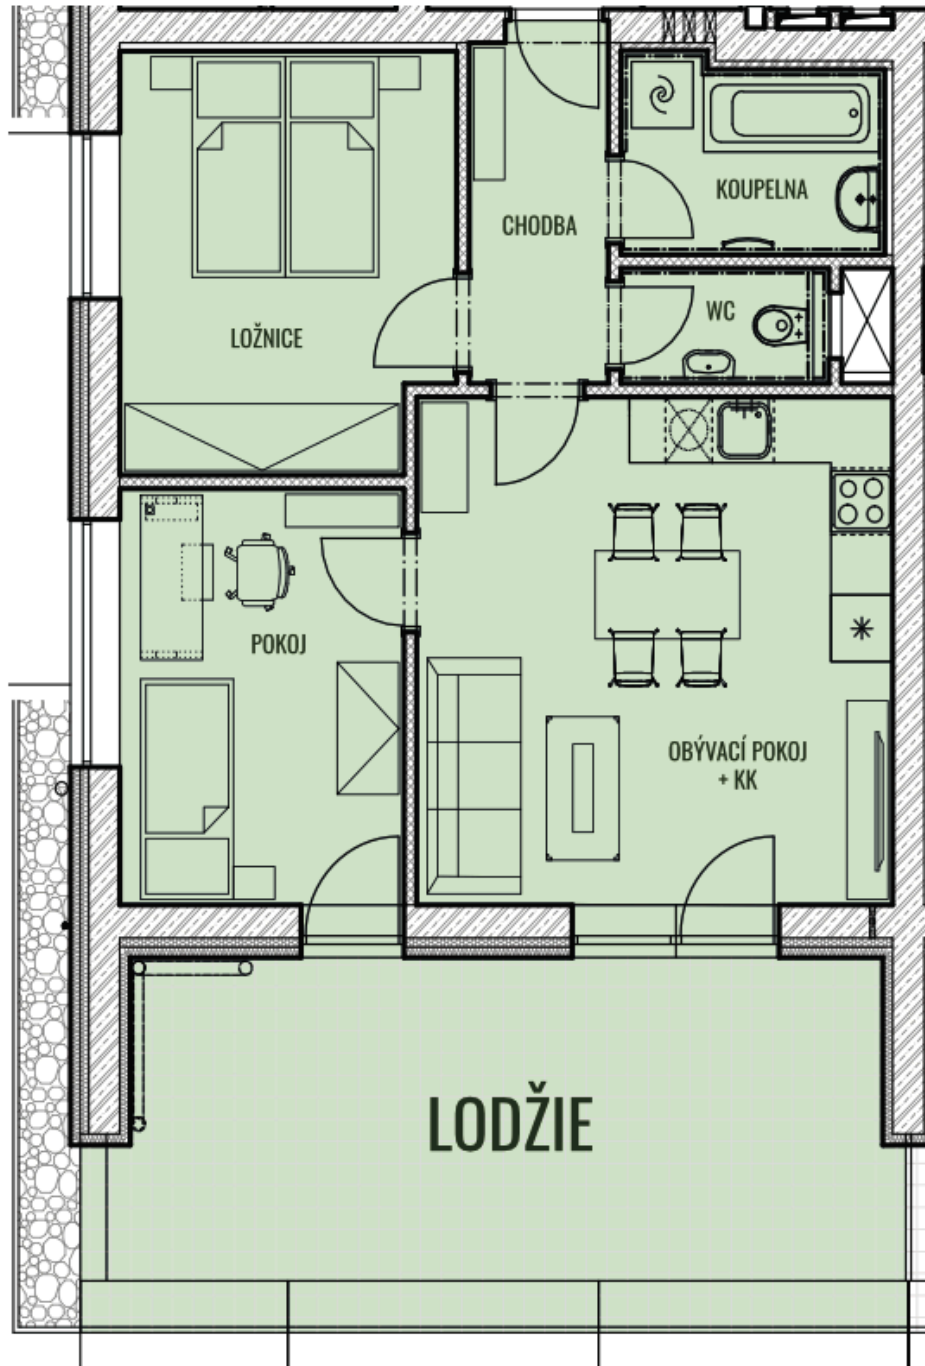

BYT G19 - S0.2

CELKOVÁ PLOCHA 82,11 m<sup>2</sup>

LODŽIE

25,97 m<sup>2</sup>

TYP 3+KK

POZNÁMKA K bytu lze dokoupit sklep a garážové stání.

BYTY KAMECHY II

DŮM G19

PATRO

UMÍSTĚNÍ V PODLAŽÍ

5.NP

4.NP

3.NP

2.NP

1.NP

1.PP