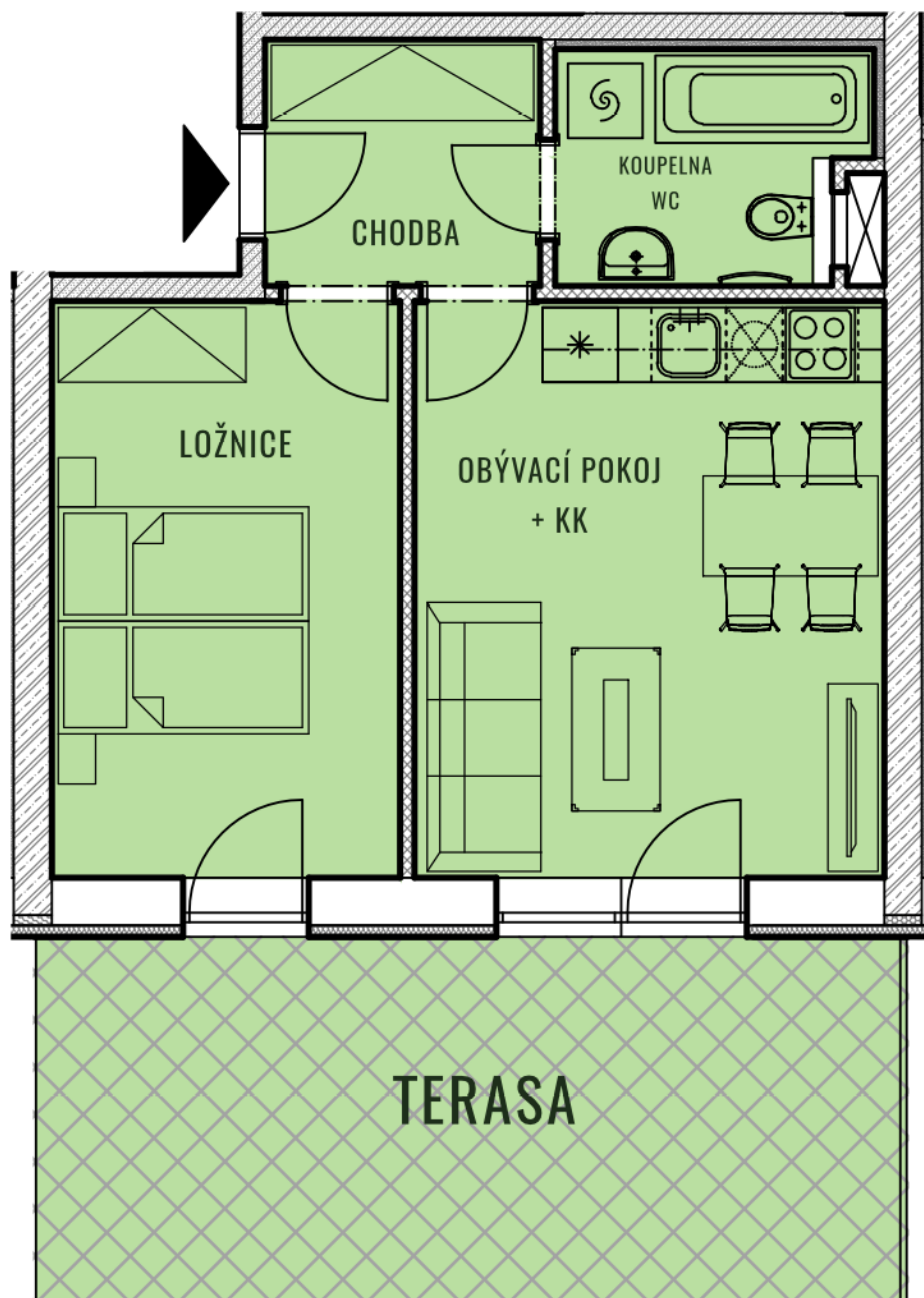

BYT F19 - 0.9

CELKOVÁ PLOCHA 60,59 m<sup>2</sup>

TERASA 20,98 m<sup>2</sup>

TYP 2+KK

POZNÁMKA K bytu lze dokoupit sklep a garážové stání.

BYTY

KAMECHY II

DŮM F19

PATRO

UMÍSTĚNÍ V PODLAŽÍ