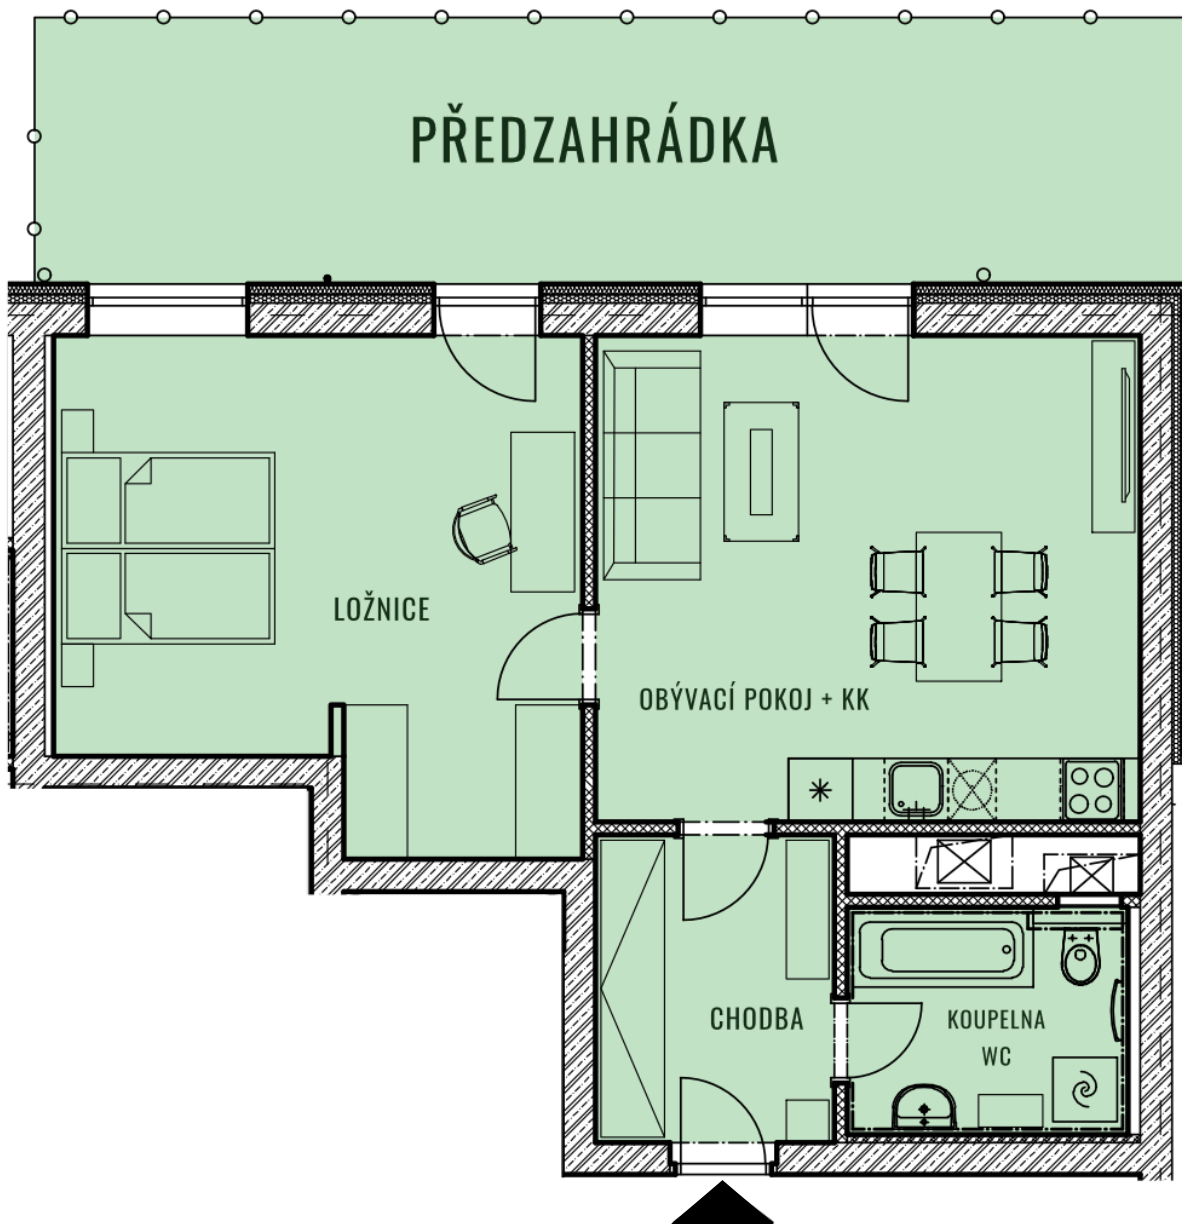

BYT F19 - 0.7

CELKOVÁ PLOCHA 88,45 m<sup>2</sup>

PŘEDZAHŘÁDKA 27,13 m<sup>2</sup>

TYP 2+KK

POZNÁMKA K bytu lze dokoupit sklep a garážové stání.

BYTY KAMECHY II

DŮM F19

PATRO

5.NP

4.NP

3.NP

2.NP

1.NP

1.PP

UMÍSTĚNÍ V PODLAŽÍ