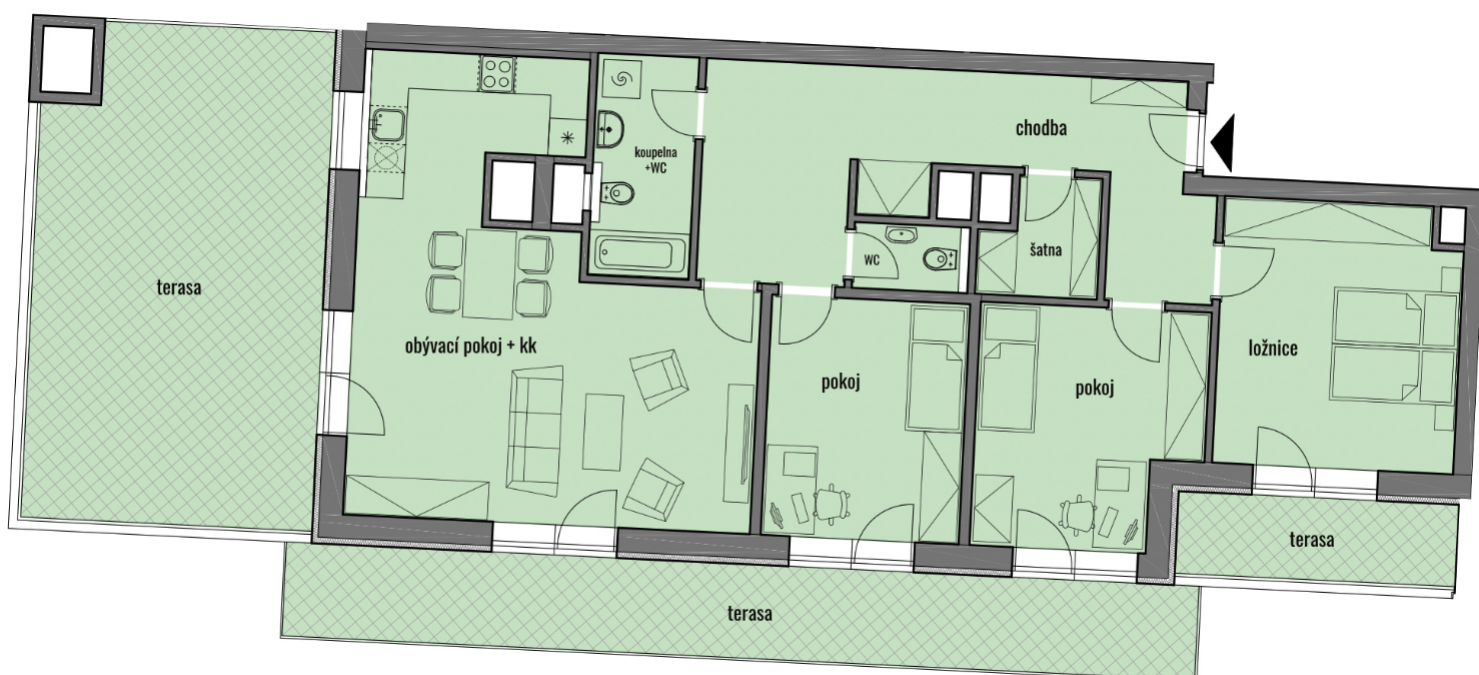

BYT	5.4	CELKOVÁ PLOCHA	176,43 m <sup>2</sup>	TERASA	63,63 m <sup>2</sup>
TYP	4+KK	POZNÁMKA	Možnost příkopení skladu a garáže		

# BYTY KAMECHY II

## DŮM AB22

## UMÍSTĚNÍ V PODLAŽÍ