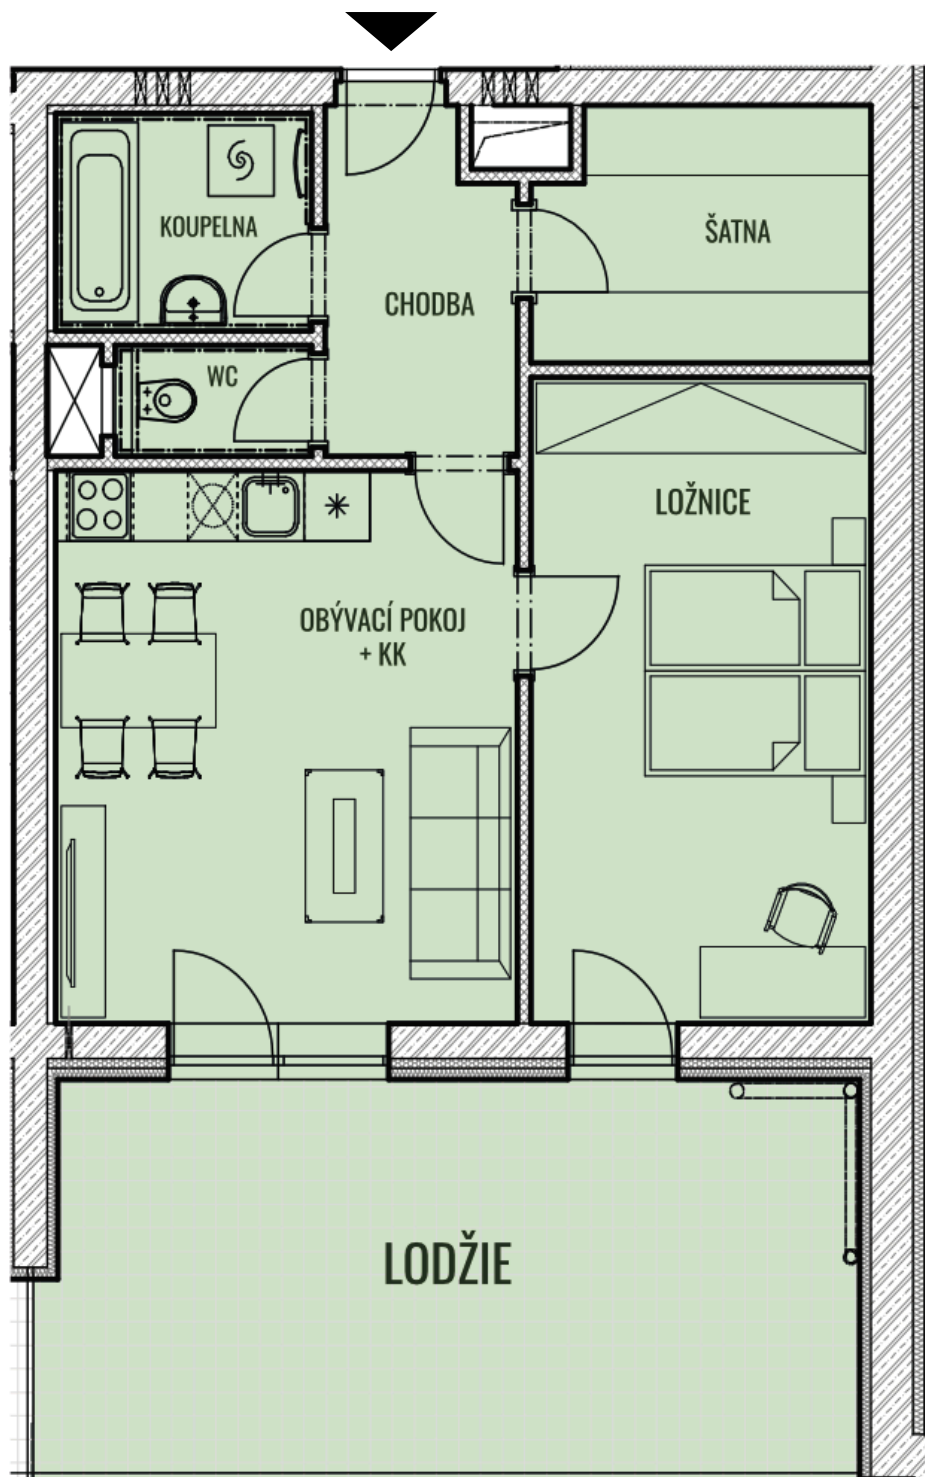

BYT G19 - S0.3

CELKOVÁ PLOCHA 80,77 m²

LODŽIE

25,15 m²

TYP 2+KK

POZNÁMKA K bytu lze dokoupit sklep a garážové stání.

BYTY

KAMECHY II

DŮM G19

PATRO

5.NP

4.NP

3.NP

2.NP

1.NP

1.PP

2.PP

UMÍSTĚNÍ V PODLAŽÍ