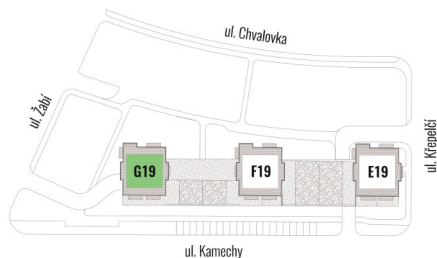

BYT G19 - S0.3

CELKOVÁ PLOCHA 80,77 m²

LODŽIE

25,15 m²

TYP 2+KK

POZNÁMKA K bytu lze dokoupit sklep a garážové stání.

BYTY

KAMECHY II

DŮM G19

PATRO

5.NP

4.NP

3.NP

2.NP

1.NP

1.PP

2.PP

UMÍSTĚNÍ V PODLAŽÍ