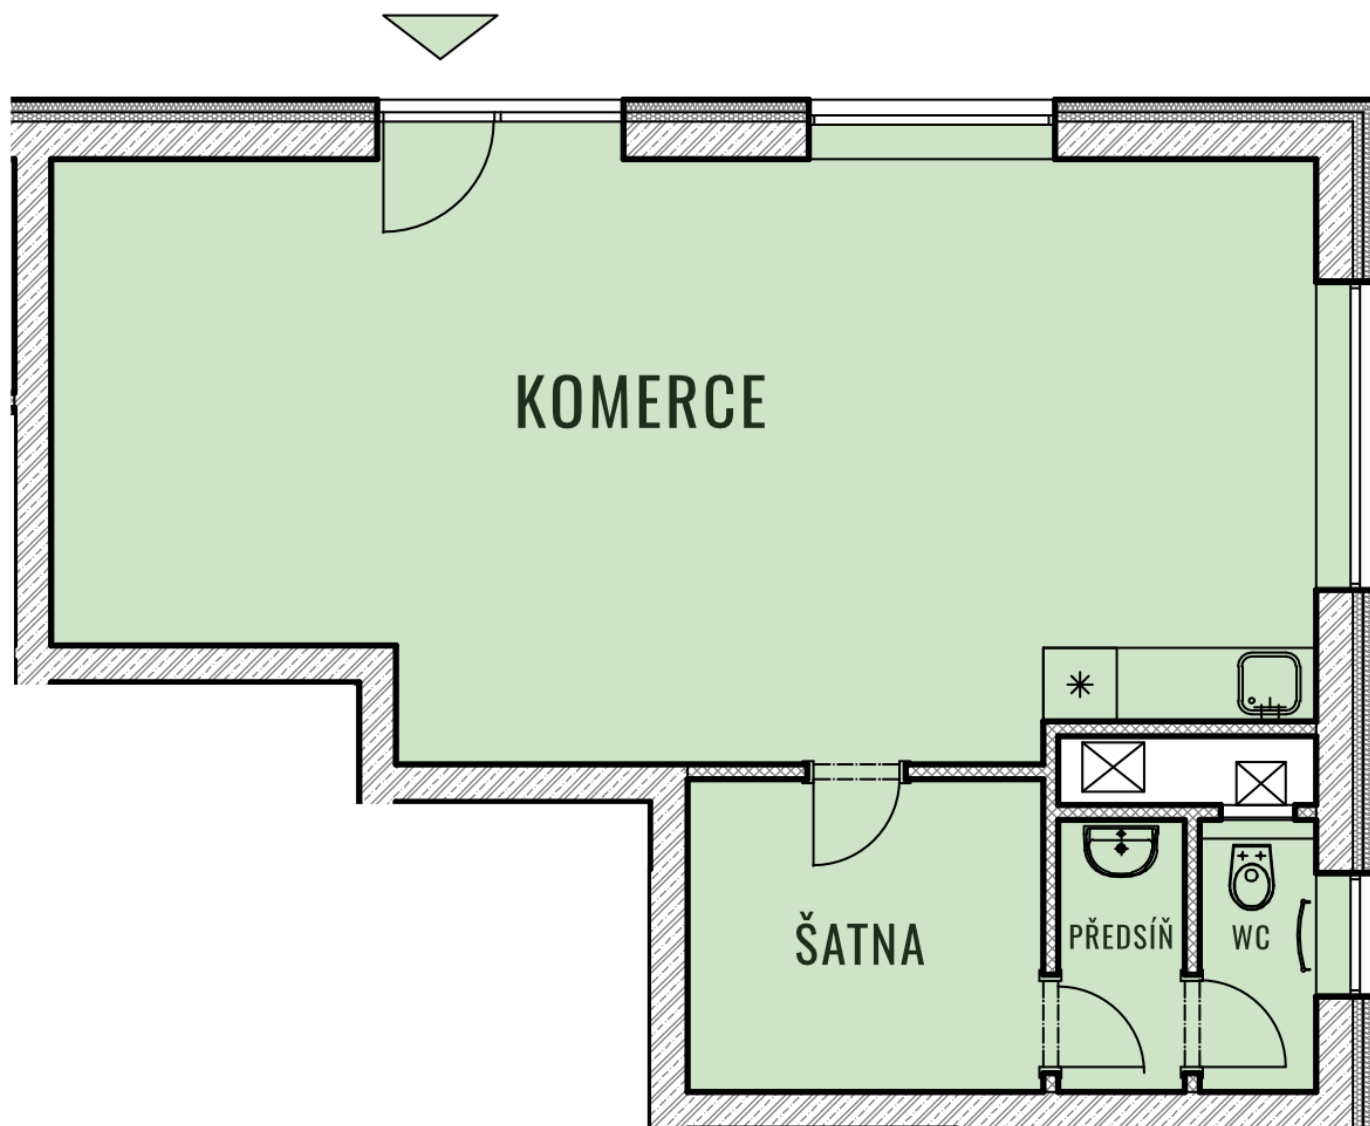

KOMERČNÍ PROSTOR

E19 - 0.5

CELKOVÁ PLOCHA

58,82 m<sup>2</sup>

BYTY

KAMECHY II

DŮM E19

PATRO

5.NP

4.NP

3.NP

2.NP

1.NP

1.PP

UMÍSTĚNÍ V PODLAŽÍ