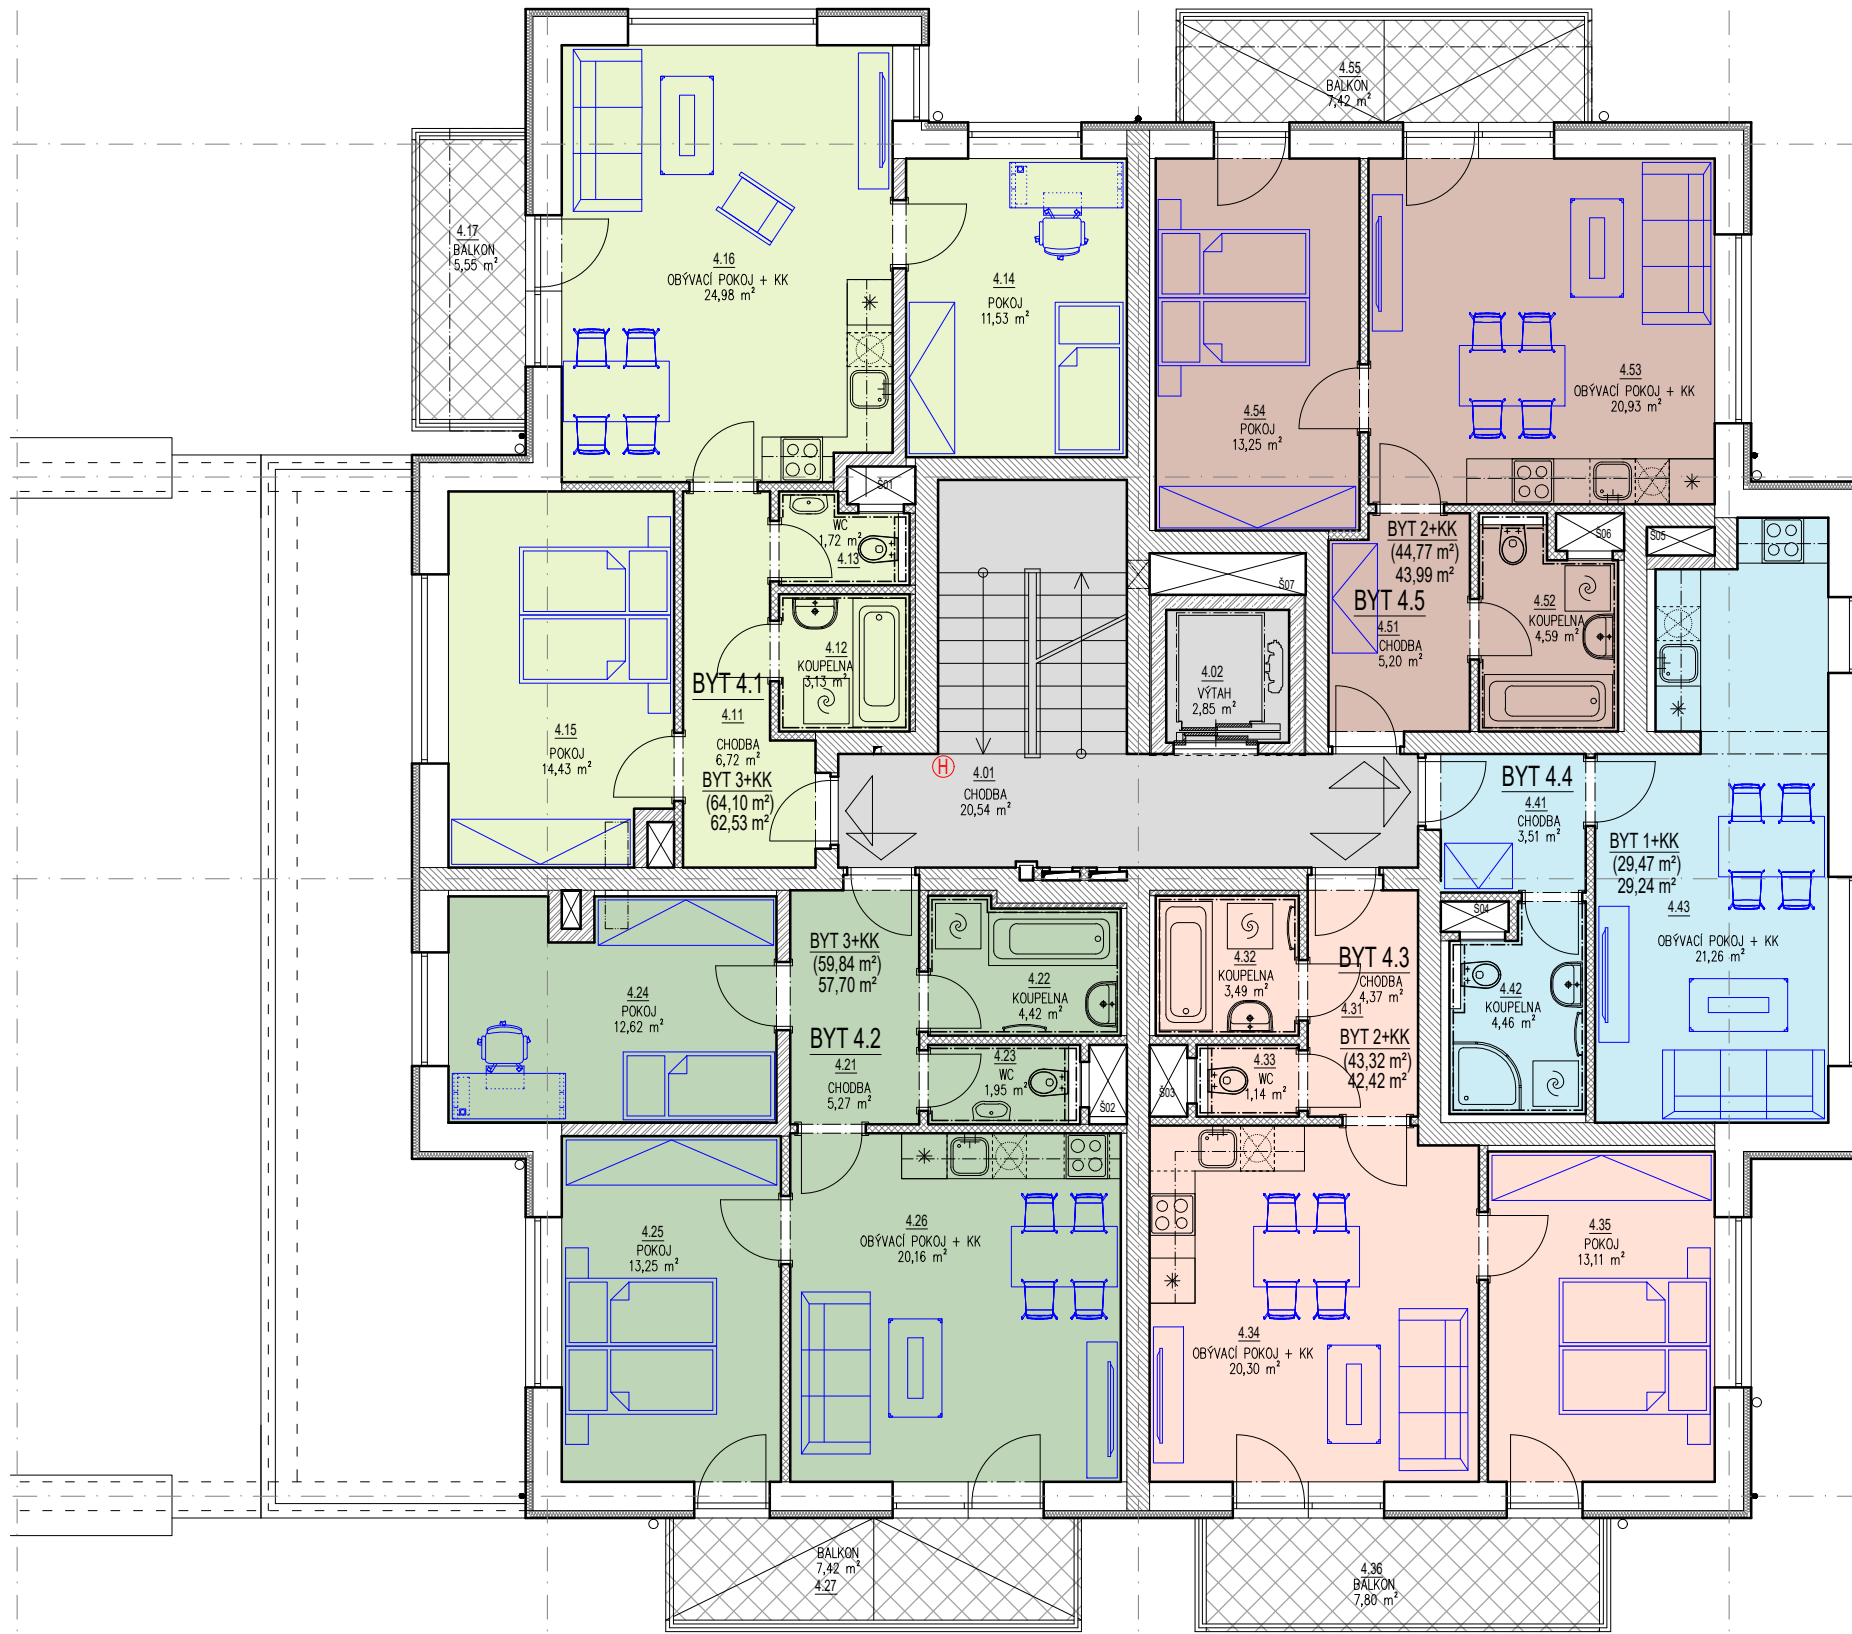

2 13 14 15

LEGENDA PLOCH:

- BYT 1+KK
- BYT 2+KK
- BYT 3+KK
- BYT 4+KK
- BYT 5+KK
- KOMERCE
- BALKON/LODŽIE / TERASA
- CHODBA, ÚKLID, SKLAD, GARÁŽ
TECH. MÍSTNOST, KOČÁRKÁRNA

SCHÉMA :