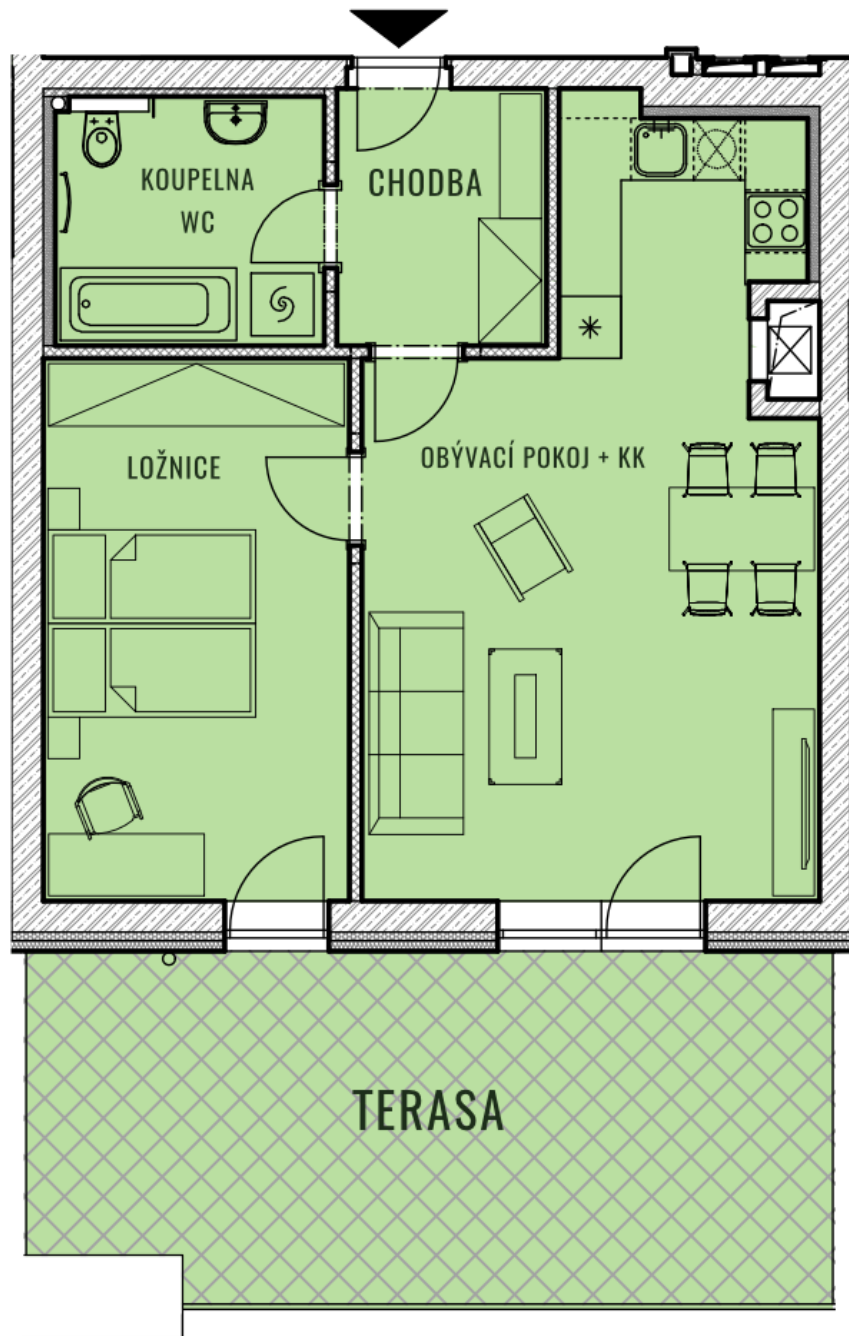

BYT F19 - 0.3

CELKOVÁ PLOCHA 82,36 m²

TERASA

26,57 m²

TYP 2+KK

POZNÁMKA K bytu lze dokoupit sklep a garážové stání.

BYTY

KAMECHY II

DŮM F19

PATRO

5.NP

4.NP

3.NP

2.NP

1.NP

1.PP

UMÍSTĚNÍ V PODLAŽÍ