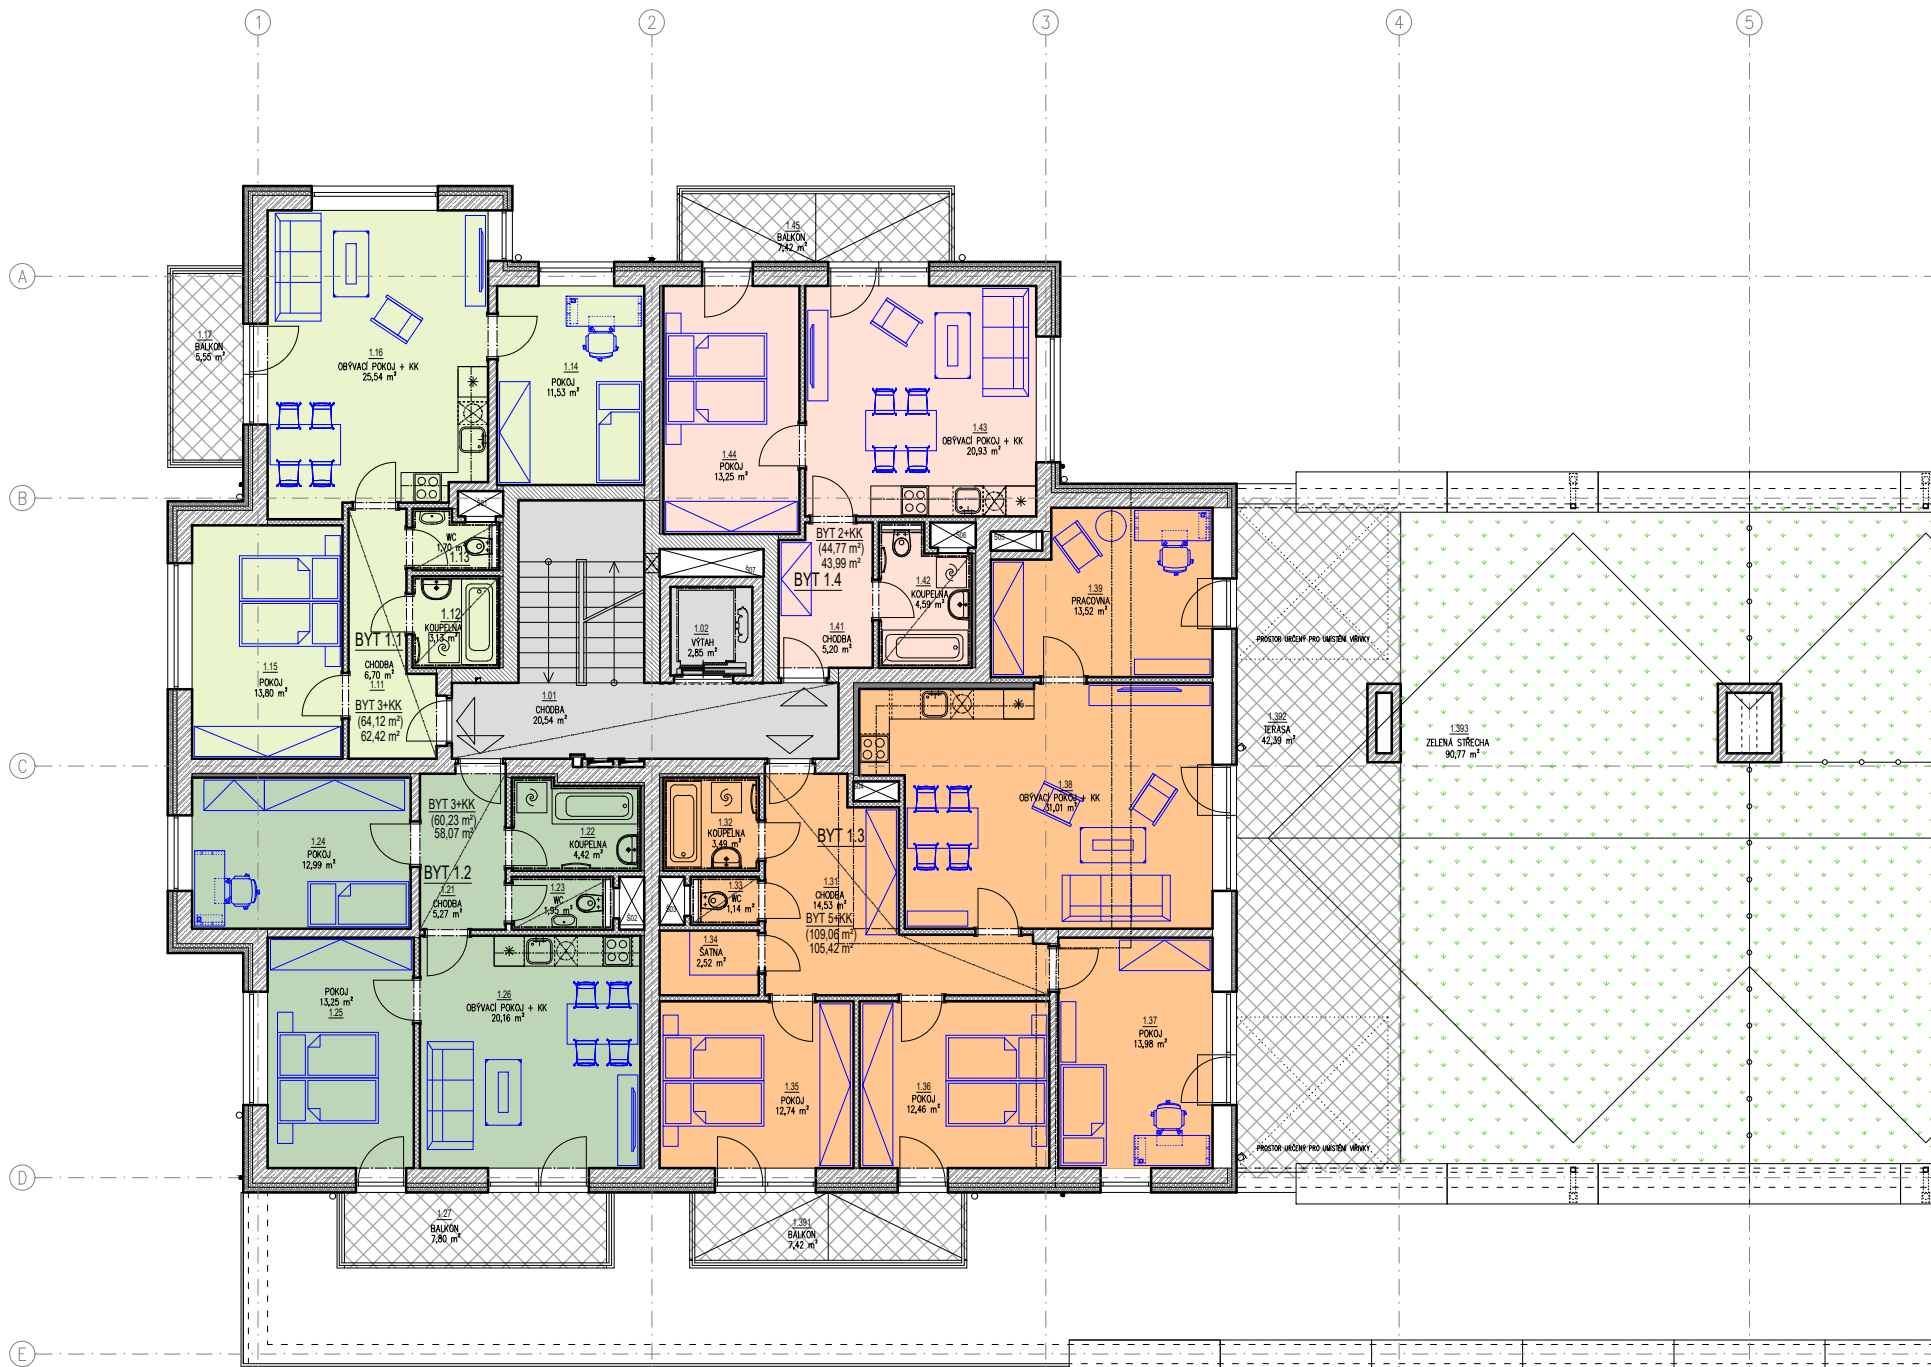

LEGENDA PLOCH:

- BYT 1+KK
- BYT 2+KK
- BYT 3+KK
- BYT 4+KK
- BYT 5+KK
- KOMERCE
- BALKON/ LODŽIE / TERASA
- CHODBA, ÚKLID, SKLAD, GARÁŽ
TECH. MÍSTNOST, KOČÁRKÁRNA

SCHÉMA :