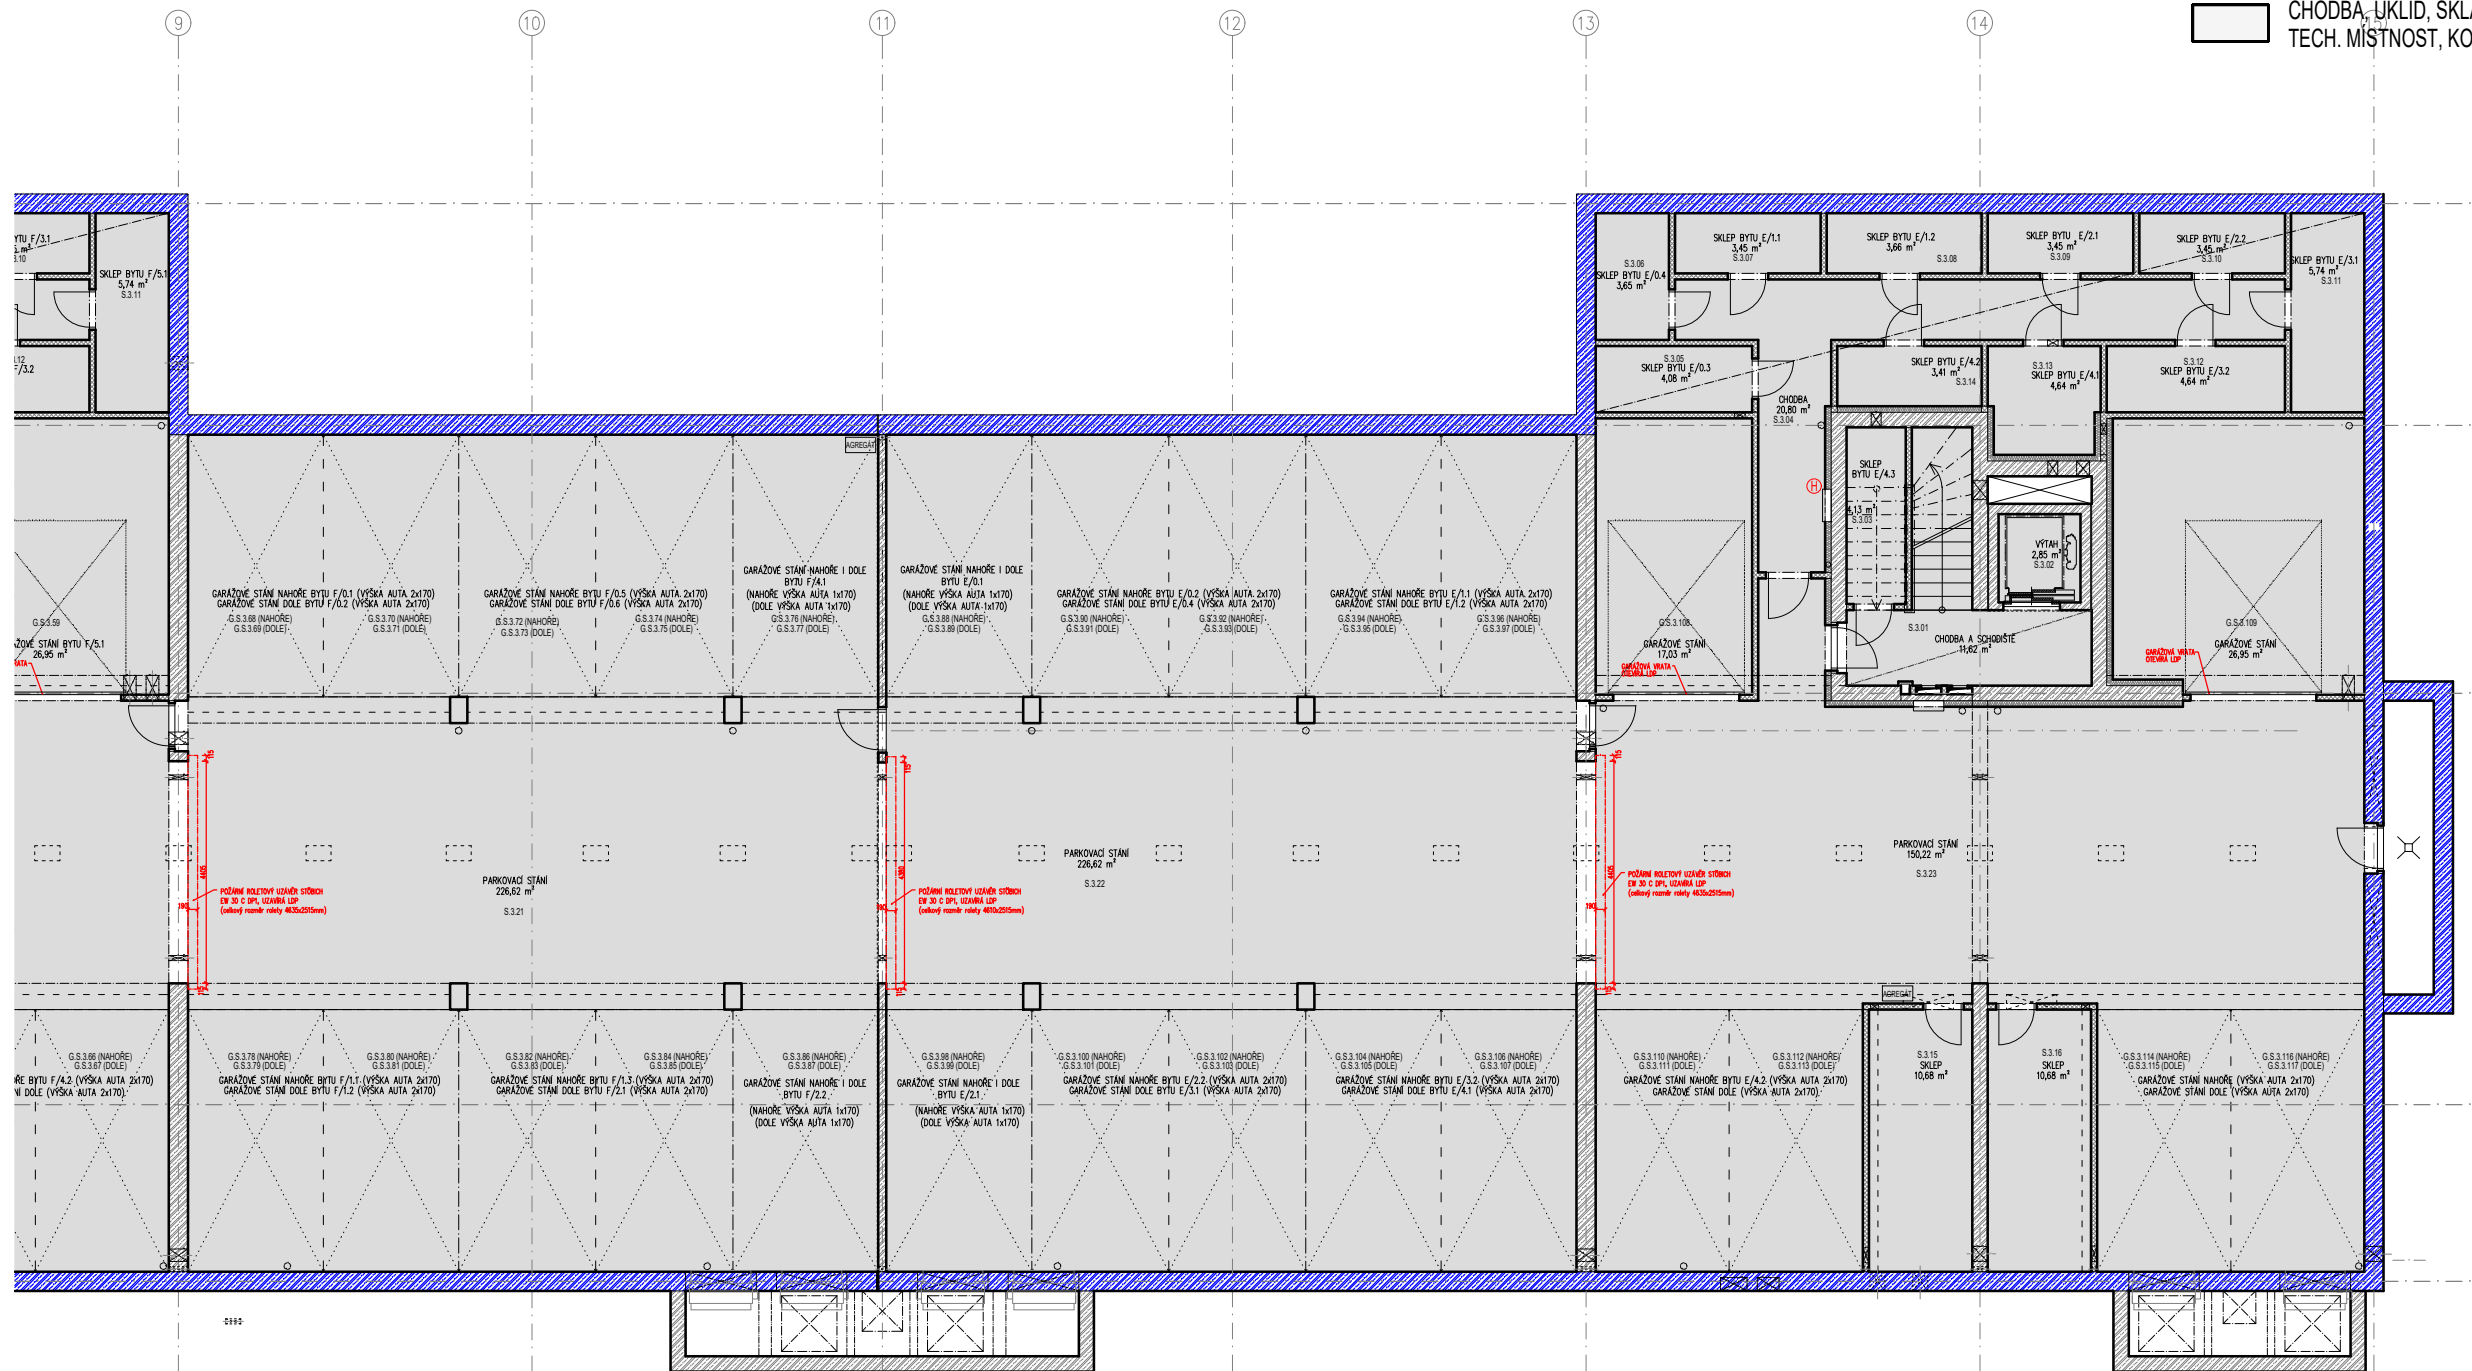

LEGENDA PLOCH:

- BYT 1+KK
- BYT 2+KK
- BYT 3+KK
- BYT 4+KK
- BYT 5+KK
- KOMERCE
- BALKON/ LODŽIE / TERASA
- CHODBA, ÚKLID, SKLAD, GARÁŽ
TECH. MÍSTNOST, KOČÁRKÁRNA

SCHÉMA :