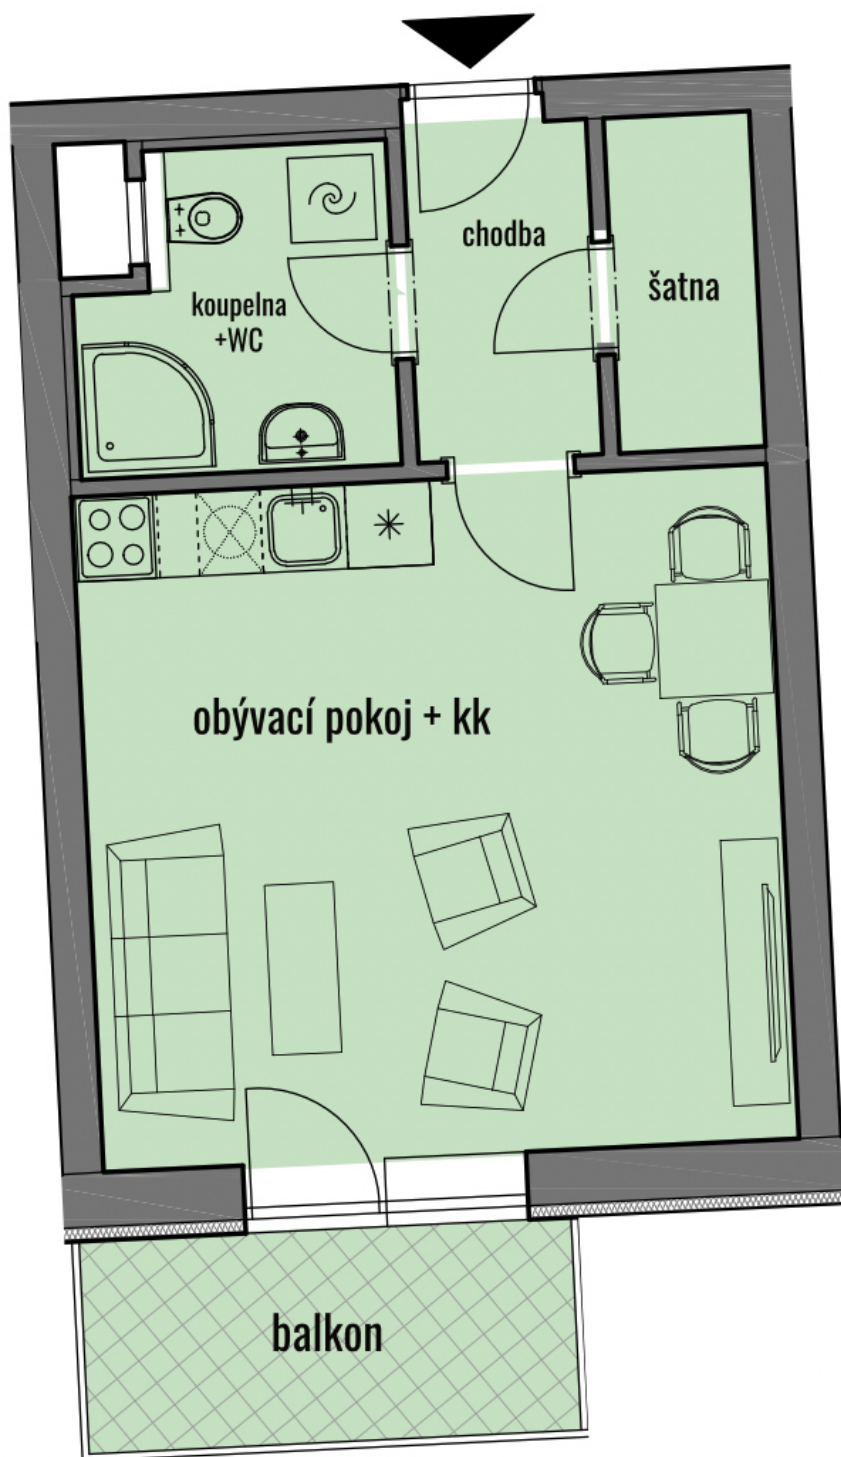

BYT	2.5	CELKOVÁ PLOCHA	39,41 m ²	BALKON	5,21 m ²
TYP	1+KK	POZNÁMKA	Ize přikoupit parkovací stání		

BYTY KAMECHY II

DŮM AB22

PATRO

- 5.NP
- 4.NP
- 3.NP
- 2.NP
- 1.NP
- 1.PP

UMÍSTĚNÍ V PODLAŽÍ