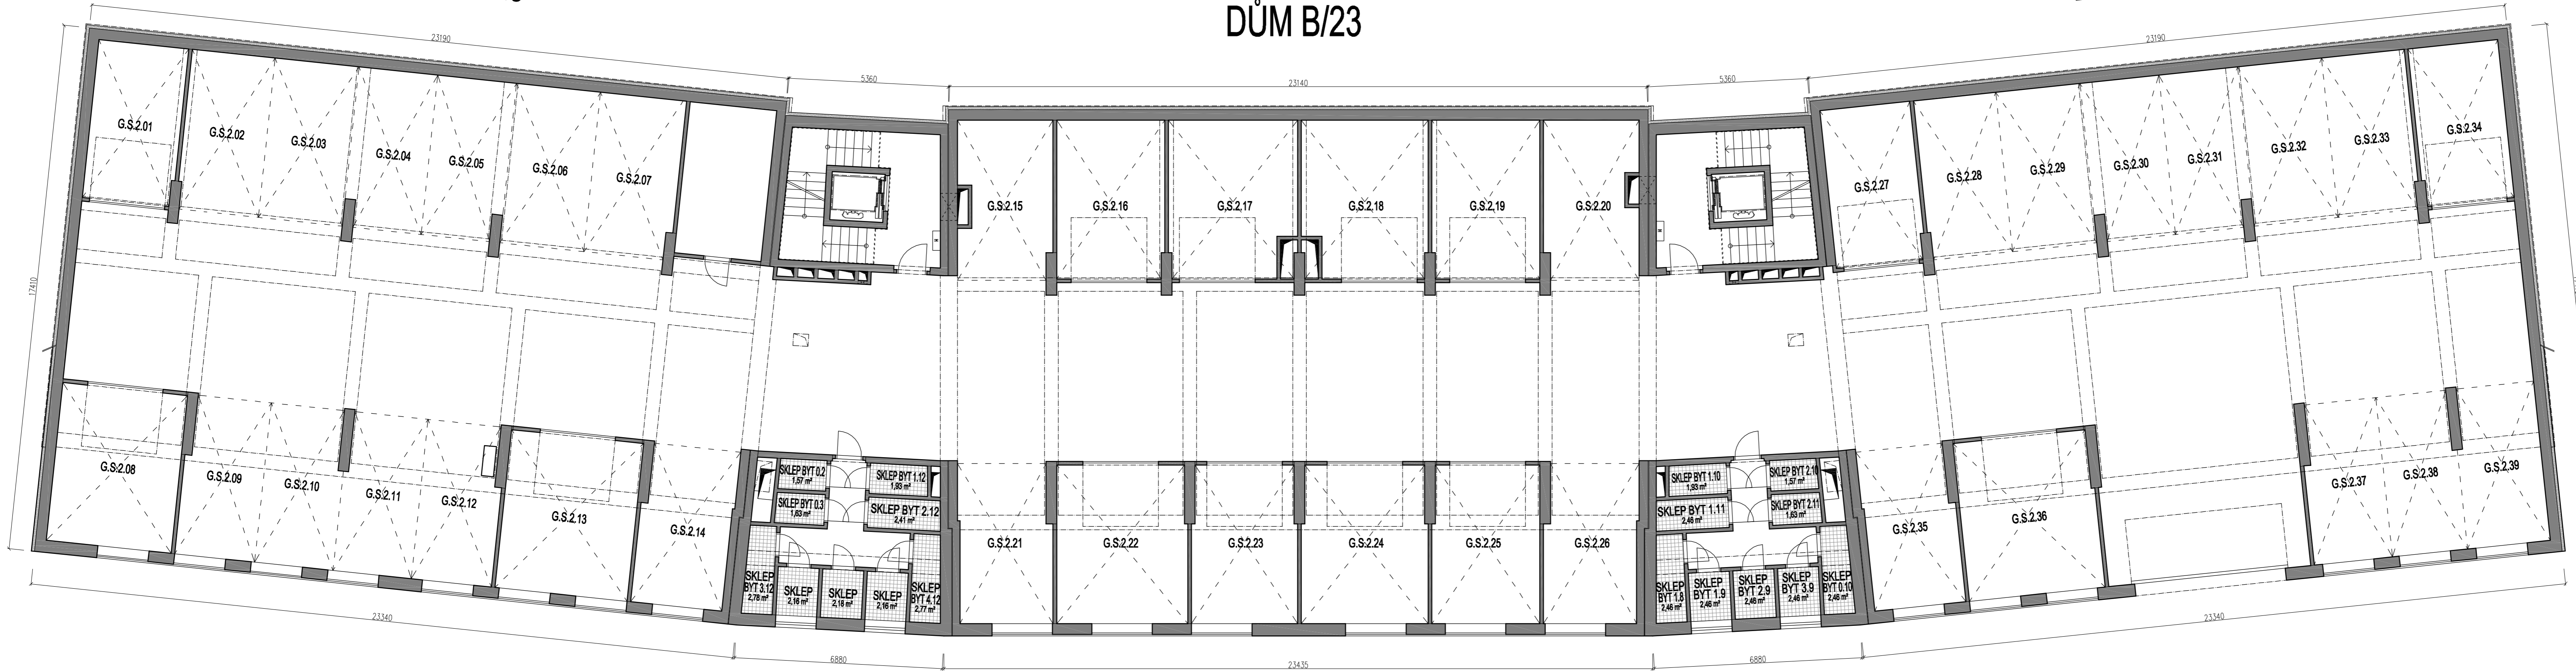

DŮM A/23

DŮM B/23

DŮM C/23

- LEGENDA PLOCH:**
- BYT 1+KK / STUDIO
  - BYT 2+KK
  - BYT 3+KK
  - BYT 4+KK
  - BYT 5+KK
  - BALKON/ LODŽIE / TERASA
  - SKLEPY / SKLEPNÍ KÓJE

1m 5m  
M 1:100